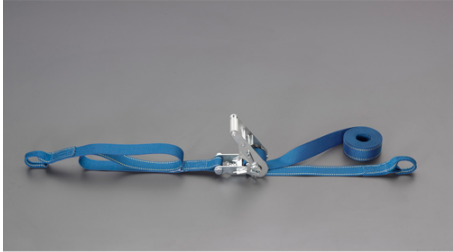

品番：EA982SA-23A

品名：35mmx 3.0m/ 509kg ベルト締機(両端アイ型)

販売価格	7,900円(税抜) / 8,690円(税込)		
カタログ価格	7,900円(税抜) / 8,690円(税込)		
在庫数	最新在庫: 2 (2026/06/25 21:47現在)		
商品入数	1	販売単位	個
カタログページ			

楽々締め付け 小気味良くカチカチ決まる

仕様

メーカー	東レインターナショナル(TORAY)	型番	REE-35 1+2=3
シリーズ	ベルトタイト	使用荷重	509kg
ベルト長	固定側:1m、調整側:2m	ベルト(幅×厚み)	35×2.0mm
材質	ベルト:リサイクルポリエステル糸 バックル:スチール(クロムメッキ)	破断荷重	20kN

両端アイ型

ラチェットバックルは、固定したい荷物に装着し、ラチェットレバーを反復運動させることで強く締め付けることができます。

しっかりと荷物を固定したい場合に最適です。

ベルトの「シグナルライン」(黄色線)がすり切れる又は目立った切り傷、すり傷、引っ掛け傷等が認められたら、新しいものと取り替えてください。

玉掛け厳禁

角張ったものや出っ張りのある吊荷には、必ず当てものをしてください。

株式会社エスコ

大阪府大阪市西区立売堀3丁目8番14号 06-6532-6226(代表)