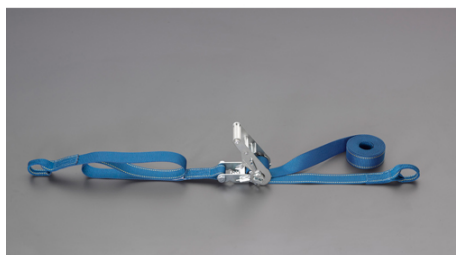

品番：EA982SA-24A

品名：35mmx 4.0m/ 509kg へルル荷締機(両端アイ型)

| | | | |
|---------|------------------------------|------|---|
| 販売価格 | 8,250円(税抜) / 9,075円(税込) | | |
| カタログ価格 | 8,250円(税抜) / 9,075円(税込) | | |
| 在庫数 | 最新在庫: 1 (2026/06/26 00:10現在) | | |
| 商品入数 | 1 | 販売単位 | 個 |
| カタログページ | 1718ページ | | |

楽々締め付け 小気味良くカチカチ決まる

仕様

| | | | |
|------|---------------------------------------|-----------|--------------|
| メーカー | 東レインターナショナル(TORAY) | 型番 | REE-35 1+3=4 |
| シリーズ | ベルトタイト | 使用荷重 | 509kg |
| ベルト長 | 固定側:1m、調整側:3m | ベルト(幅×厚み) | 35×2.0mm |
| 材質 | ベルト:リサイクルポリエステル糸 バックル:スチール(クロムメッキ) | 破断荷重 | 20kN |

両端アイ型

ラチェットバックルは、固定したい荷物に装着し、ラチェットレバーを反復運動させることで強く締め付けることができます。

しっかりと荷物を固定したい場合に最適です。

ベルトの「シグナルライン」(黄色線)がすり切れる又は目立った切り傷、すり傷、引っ掛け傷等が認められたら、新しいものと取り替えてください。

玉掛け厳禁

角張ったものや出っ張りのある吊荷には、必ず当てものをしてください。

株式会社エスコ

大阪府大阪市西区立売堀3丁目8番14号 06-6532-6226(代表)