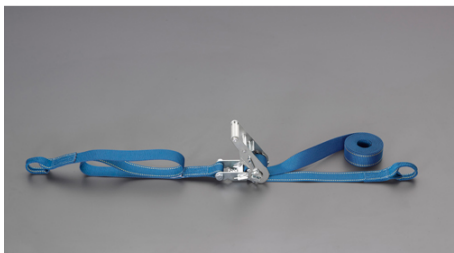

品番：EA982SA-24A

品名：35mmx 4.0m/ 509kg へルル荷締機(両端アイ型)

販売価格	8,250円(税抜) / 9,075円(税込)		
カタログ価格	8,250円(税抜) / 9,075円(税込)		
在庫数	最新在庫: 1 (2026/06/25 23:14現在)		
商品入数	1	販売単位	個
カタログページ	1718ページ		

楽々締め付け 小気味良くカチカチ決まる

### 仕様

メーカー	東レインターナショナル(TORAY)	型番	REE-35 1+3=4
シリーズ	ベルトタイト	使用荷重	509kg
ベルト長	固定側:1m、調整側:3m	ベルト(幅×厚み)	35×2.0mm
材質	ベルト:リサイクルポリエステル糸 バックル:スチール(クロムメッキ)	破断荷重	20kN

#### 両端アイ型

ラチェットバックルは、固定したい荷物に装着し、ラチェットレバーを反復運動させることで強く締め付けることができます。

しっかりと荷物を固定したい場合に最適です。

ベルトの「シグナルライン」(黄色線)がすり切れる又は目立った切り傷、すり傷、引っ掛け傷等が認められたら、新しいものと取り替えてください。

#### 玉掛け厳禁

角張ったものや出っ張りのある吊荷には、必ず当てものをしてください。