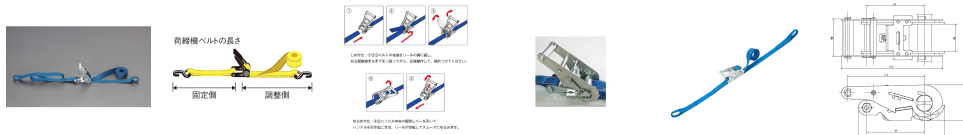

品番：EA982SA-24A

品名：35mmx 4.0m/ 509kg へルル荷締機(両端アイ型)

販売価格	8,250円(税抜) / 9,075円(税込)		
カタログ価格	8,250円(税抜) / 9,075円(税込)		
在庫数	最新在庫: 1 (2026/06/25 23:14現在)		
商品入数	1	販売単位	個
カタログページ	1718ページ		

楽々締め付け 小気味良くカチカチ決まる

### 仕様

メーカー	東レインターナショナル(TORAY)	型番	REE-35 1+3=4
シリーズ	ベルトタイト	使用荷重	509kg
ベルト長	固定側:1m、調整側:3m	ベルト(幅×厚み)	35×2.0mm
材質	ベルト:リサイクルポリエステル糸 バックル:スチール(クロムメッキ)	破断荷重	20kN

#### 両端アイ型

ラチェットバックルは、固定したい荷物に装着し、ラチェットレバーを反復運動させることで強く締め付けることができます。

しっかりと荷物を固定したい場合に最適です。

ベルトの「シグナルライン」(黄色線)がすり切れる又は目立った切り傷、すり傷、引っ掛け傷等が認められたら、新しいものと取り替えてください。