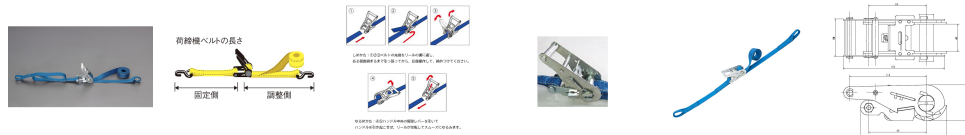

品番：EA982SA-24A

品名：35mmx 4.0m/ 509kg へルル荷締機(両端アイ型)

| | | | |
|---------|------------------------------|------|---|
| 販売価格 | 8,250円(税抜) / 9,075円(税込) | | |
| カタログ価格 | 8,250円(税抜) / 9,075円(税込) | | |
| 在庫数 | 最新在庫: 1 (2026/06/26 00:10現在) | | |
| 商品入数 | 1 | 販売単位 | 個 |
| カタログページ | 1718ページ | | |

楽々締め付け 小気味良くカチカチ決まる

仕様

| | | | |
|------|---------------------------------------|-----------|--------------|
| メーカー | 東レインターナショナル(TORAY) | 型番 | REE-35 1+3=4 |
| シリーズ | ベルトタイト | 使用荷重 | 509kg |
| ベルト長 | 固定側:1m、調整側:3m | ベルト(幅×厚み) | 35×2.0mm |
| 材質 | ベルト:リサイクルポリエステル糸 バックル:スチール(クロムメッキ) | 破断荷重 | 20kN |

両端アイ型

ラチェットバックルは、固定したい荷物に装着し、ラチェットレバーを反復運動させることで強く締め付けることができます。

しっかりと荷物を固定したい場合に最適です。

ベルトの「シグナルライン」(黄色線)がすり切れる又は目立った切り傷、すり傷、引っ掛け傷等が認められたら、新しいものと取り替えてください。

玉掛け厳禁

角張ったものや出っ張りのある吊荷には、必ず当てものをしてください。

株式会社エスコ

大阪府大阪市西区立売堀3丁目8番14号 06-6532-6226(代表)