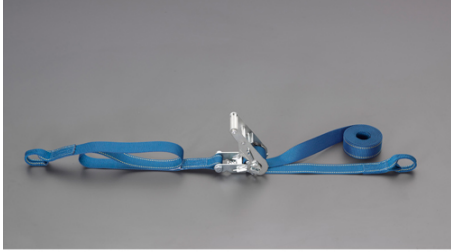

品番：EA982SA-25A

品名：35mmx 5.0m/ 509kg ベルト締機(両端アイ型)

販売価格	8,600円(税抜) / 9,460円(税込)		
カタログ価格	8,600円(税抜) / 9,460円(税込)		
在庫数	最新在庫: 0 (2026/06/26 00:10現在)		
商品入数	1	販売単位	個
カタログページ			

楽々締め付け 小気味良くカチカチ決まる

### 仕様

メーカー	東レインターナショナル(TORAY)	型番	REE-35 1+4=5
シリーズ	ベルトタイト	使用荷重	509kg
ベルト長	固定側: 1m、調整側: 4m	ベルト(幅×厚み)	35×2.0mm
材質	ベルト:リサイクルポリエステル糸 バックル:スチール(クロムメッキ)	破断荷重	20kN

#### 両端アイ型

ラチェットバックルは、固定したい荷物に装着し、ラチェットレバーを反復運動させることで強く締め付けることができます。

しっかりと荷物を固定したい場合に最適です。

ベルトの「シグナルライン」(黄色線)がすり切れる又は目立った切り傷、すり傷、引っ掛け傷等が認められたら、新しいものと取り替えてください。

#### 玉掛け厳禁

角張ったものや出っ張りのある吊荷には、必ず当てものをしてください。