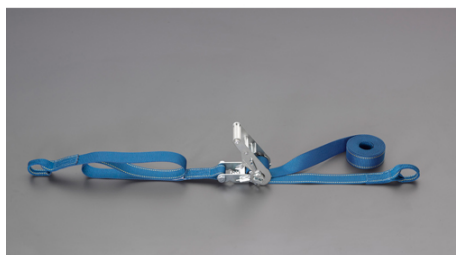

品番：EA982SA-25A

品名：35mmx 5.0m/ 509kg へルル荷締機(両端アイ型)

販売価格	8,600円(税抜) / 9,460円(税込)		
カタログ価格	8,600円(税抜) / 9,460円(税込)		
在庫数	最新在庫: 0 (2026/06/25 23:15現在)		
商品入数	1	販売単位	個
カタログページ			

楽々締め付け 小気味良くカチカチ決まる

仕様

メーカー	東レインターナショナル(TORAY)	型番	REE-35 1+4=5
シリーズ	ベルトタイト	使用荷重	509kg
ベルト長	固定側: 1m、調整側: 4m	ベルト(幅×厚み)	35×2.0mm
材質	ベルト:リサイクルポリエステル糸 バックル:スチール(クロムメッキ)	破断荷重	20kN

両端アイ型

ラチェットバックルは、固定したい荷物に装着し、ラチェットレバーを反復運動させることで強く締め付けることができます。

しっかりと荷物を固定したい場合に最適です。

ベルトの「シグナルライン」(黄色線)がすり切れる又は目立った切り傷、すり傷、引っ掛け傷等が認められたら、新しいものと取り替えてください。

玉掛け厳禁

角張ったものや出っ張りのある吊荷には、必ず当てものをしてください。

株式会社エスコ

大阪府大阪市西区立売堀3丁目8番14号 06-6532-6226(代表)