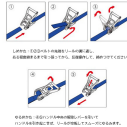

品番：EA982SA-34A

品名：50mmx 4.0m/ 764kg へルル荷締機(両端アイ型)

販売価格	9,900円(税抜) / 10,890円(税込)		
カタログ価格	9,900円(税抜) / 10,890円(税込)		
在庫数	最新在庫: 1 (2026/07/08 05:47現在)		
商品入数	1	販売単位	個
カタログページ	1718ページ		

楽々締め付け 小気味良くカチカチ決まる

### 仕様

メーカー	東レインターナショナル(TORAY)	型番	REE-50L 1+3=4
シリーズ	ベルトタイト	使用荷重	764kg
ベルト長	固定側:1m、調整側:3m	ベルト(幅×厚み)	50×2.5mm
材質	ベルト:リサイクルポリエステル糸 バックル:スチール(クロムメッキ)	破断荷重	30kN

#### 両端アイ型

ラチェットバックルは、固定したい荷物に装着し、ラチェットレバーを反復運動させることで強く締め付けることができます。

しっかりと荷物を固定したい場合に最適です。

ベルトの「シグナルライン」(黄色線)がすり切れる又は目立った切り傷、すり傷、引っ掛け傷等が認められたら、新しいものと取り替えてください。