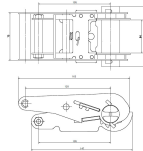

品番：EA982SA-34A

品名：50mmx 4.0m/ 764kg へルル荷締機(両端アイ型)

販売価格	9,900円(税抜) / 10,890円(税込)		
カタログ価格	9,900円(税抜) / 10,890円(税込)		
在庫数	最新在庫: 1 (2026/07/08 05:47現在)		
商品入数	1	販売単位	個
カタログページ	1718ページ		

楽々締め付け 小気味良くカチカチ決まる

### 仕様

メーカー	東レインターナショナル(TORAY)	型番	REE-50L 1+3=4
シリーズ	ベルトタイト	使用荷重	764kg
ベルト長	固定側:1m、調整側:3m	ベルト(幅×厚み)	50×2.5mm
材質	ベルト:リサイクルポリエステル糸 バックル:スチール(クロムメッキ)	破断荷重	30kN

#### 両端アイ型

ラチェットバックルは、固定したい荷物に装着し、ラチェットレバーを反復運動させることで強く締め付けることができます。

しっかりと荷物を固定したい場合に最適です。

ベルトの「シグナルライン」(黄色線)がすり切れる又は目立った切り傷、すり傷、引っ掛け傷等が認められたら、新しいものと取り替えてください。