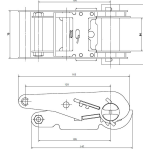

品番：EA982SA-36A

品名：50mmx 6.0m/ 764kg へルル荷締機(両端アイ型)

販売価格	10,900円(税抜) / 11,990円(税込)		
カタログ価格	10,900円(税抜) / 11,990円(税込)		
在庫数	最新在庫: 1 (2026/07/08 05:38現在)		
商品入数	1	販売単位	個
カタログページ	1718ページ		

楽々締め付け 小気味良くカチカチ決まる

仕様

メーカー	東レインターナショナル(TORAY)	型番	REE-50L 1+5=6
シリーズ	ベルトタイト	使用荷重	764kg
ベルト長	固定側:1m、調整側:5m	ベルト(幅×厚み)	50×2.5mm
材質	ベルト:リサイクルポリエステル糸 バックル:スチール(クロムメッキ)	破断荷重	30kN

両端アイ型

ラチェットバックルは、固定したい荷物に装着し、ラチェットレバーを反復運動させることで強く締め付けることができます。