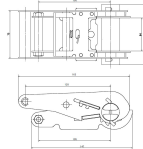

品番：EA982SA-37A

品名：50mmx 7.0m/ 764kg 〆ル荷締機(両端アイ型)

販売価格	11,400円(税抜) / 12,540円(税込)		
カタログ価格	11,400円(税抜) / 12,540円(税込)		
在庫数	最新在庫: 1 (2026/07/08 05:05現在)		
商品入数	1	販売単位	個
カタログページ	1718ページ		

楽々締め付け 小気味良くカチカチ決まる

仕様

メーカー	東レインターナショナル(TORAY)	型番	REE-50L 1+6=7
シリーズ	ベルトタイト	使用荷重	764kg
ベルト長	固定側:1m、調整側:6m	ベルト(幅×厚み)	50×2.5mm
材質	ベルト:リサイクルポリエステル糸 バックル:スチール(クロムメッキ)	破断荷重	30kN

両端アイ型

ラチェットバックルは、固定したい荷物に装着し、ラチェットレバーを反復運動させることで強く締め付けることができます。