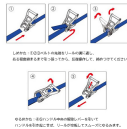

楽々締め付け 小気味良くカチカチ決まる

仕様

メーカー	東レインターナショナル(TORAY)	型番	REE-50L 1+6=7
シリーズ	ベルトタイト	使用荷重	764kg
ベルト長	固定側:1m、調整側:6m	ベルト(幅×厚み)	50×2.5mm
材質	ベルト:リサイクルポリエステル糸 バックル:スチール(クロムメッキ)	破断荷重	30kN

両端アイ型

ラチェットバックルは、固定したい荷物に装着し、ラチェットレバーを反復運動させることで強く締め付けることができます。

しっかりと荷物を固定したい場合に最適です。

ベルトの「シグナルライン」(黄色線)がすり切れる又は目立った切り傷、すり傷、引っ掛け傷等が認められたら、新しいものと取り替えてください。

玉掛け厳禁

角張ったものや出っ張りのある吊荷には、必ず当てものをしてください。

株式会社エスコ

大阪府大阪市西区立売堀3丁目8番14号 06-6532-6226(代表)

© 2018 ESCO Co.,Ltd.