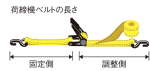

品番：EA982SA-37A

品名：50mmx 7.0m/ 764kg 〆ル荷締機(両端アイ型)

販売価格	11,400円(税抜) / 12,540円(税込)		
カタログ価格	11,400円(税抜) / 12,540円(税込)		
在庫数	最新在庫: 1 (2026/07/08 05:05現在)		
商品入数	1	販売単位	個
カタログページ	1718ページ		

楽々締め付け 小気味良くカチカチ決まる

仕様

メーカー	東レインターナショナル(TORAY)	型番	REE-50L 1+6=7
シリーズ	ベルトタイト	使用荷重	764kg
ベルト長	固定側:1m、調整側:6m	ベルト(幅×厚み)	50×2.5mm
材質	ベルト:リサイクルポリエステル糸 バックル:スチール(クロムメッキ)	破断荷重	30kN

両端アイ型

ラチェットバックルは、固定したい荷物に装着し、ラチェットレバーを反復運動させることで強く締め付けることができます。

しっかりと荷物を固定したい場合に最適です。

ベルトの「シグナルライン」(黄色線)がすり切れる又は目立った切り傷、すり傷、引っ掛け傷等が認められたら、新しいものと取り替えてください。

玉掛け厳禁

角張ったものや出っ張りのある吊荷には、必ず当てものをしてください。

株式会社エスコ

大阪府大阪市西区立売堀3丁目8番14号 06-6532-6226(代表)

© 2018 ESCO Co.,Ltd.