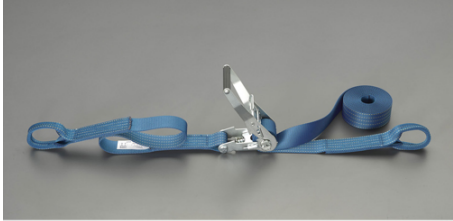

品番：EA982SA-43A

品名：50mmx 3.0m/1010kg へルル荷締機(両端アイ型)

販売価格	14,000円(税抜) / 15,400円(税込)		
カタログ価格	14,000円(税抜) / 15,400円(税込)		
在庫数	最新在庫: 0 (2026/04/04 19:58現在)		
商品入数	1	販売単位	個
カタログページ			

楽々締め付け 小気味良くカチカチ決まる

#### 仕様

メーカー	東レインターナショナル(TORAY)	型番	REE-50M 1+2=3
シリーズ	ベルトタイト	使用荷重	1010kg
ベルト長	固定側: 1m、調整側: 2m	ベルト(幅×厚み)	50×3.3mm
材質	ベルト:リサイクルポリエステル糸 バックル:スチール(クロムメッキ)	アイ長さ	120mm
破断荷重	40kN		

#### 両端アイ型

ラチェットバックルは、固定したい荷物に装着し、ラチェットレバーを反復運動させることで強く締め付けることができます。

しっかりと荷物を固定したい場合に最適です。

ベルトの「シグナルライン」(黄色線)がすり切れる又は目立った切り傷、すり傷、引っ掛け傷等が認められたら、新しいものと取り替えてください。