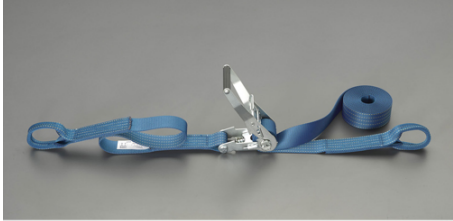

品番：EA982SA-43A

品名：50mmx 3.0m/1010kg へルル荷締機(両端アイ型)

販売価格	14,000円(税抜) / 15,400円(税込)		
カタログ価格	14,000円(税抜) / 15,400円(税込)		
在庫数	最新在庫: 0 (2026/04/04 21:21現在)		
商品入数	1	販売単位	個
カタログページ			

楽々締め付け 小気味良くカチカチ決まる

仕様

メーカー	東レインターナショナル(TORAY)	型番	REE-50M 1+2=3
シリーズ	ベルトタイト	使用荷重	1010kg
ベルト長	固定側:1m、調整側:2m	ベルト(幅×厚み)	50×3.3mm
材質	ベルト:リサイクルポリエステル糸 バックル:スチール(クロムメッキ)	アイ長さ	120mm
破断荷重	40kN		

両端アイ型

ラチェットバックルは、固定したい荷物に装着し、ラチェットレバーを反復運動させることで強く締め付けることができます。

しっかりと荷物を固定したい場合に最適です。

ベルトの「シグナルライン」(黄色線)がすり切れる又は目立った切り傷、すり傷、引っ掛け傷等が認められたら、新しいものと取り替えてください。

玉掛け厳禁

角張ったものや出っ張りのある吊荷には、必ず当てものをしてください。

大阪府大阪市西区立売堀3丁目8番14号 06-6532-6226(代表)
© 2018 ESCO Co.,Ltd.