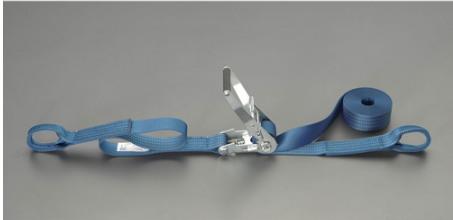

品番：EA982SA-43A

品名：50mmx 3.0m/1010kg へルル荷締機(両端アイ型)

販売価格	14,000円(税抜) / 15,400円(税込)		
カタログ価格	14,000円(税抜) / 15,400円(税込)		
在庫数	最新在庫: 0 (2026/06/25 20:23現在)		
商品入数	1	販売単位	個
カタログページ			

楽々締め付け 小気味良くカチカチ決まる

仕様

メーカー	東レインターナショナル(TORAY)	型番	REE-50M 1+2=3
シリーズ	ベルトタイト	使用荷重	1010kg
ベルト長	固定側:1m、調整側:2m	ベルト(幅×厚み)	50×3.3mm
材質	ベルト:リサイクルポリエステル糸 バックル:スチール(クロムメッキ)	アイ長さ	120mm
破断荷重	40kN		

両端アイ型

ラチェットバックルは、固定したい荷物に装着し、ラチェットレバーを反復運動させることで強く締め付けることができます。

しっかりと荷物を固定したい場合に最適です。

ベルトの「シグナルライン」(黄色線)がすり切れる又は目立った切り傷、すり傷、引っ掛け傷等が認められたら、新しいものと取り替えてください。

玉掛け厳禁

角張ったものや出っ張りのある吊荷には、必ず当てものをしてください。

大阪府大阪市西区立売堀3丁目8番14号 06-6532-6226(代表)
© 2018 ESCO Co.,Ltd.