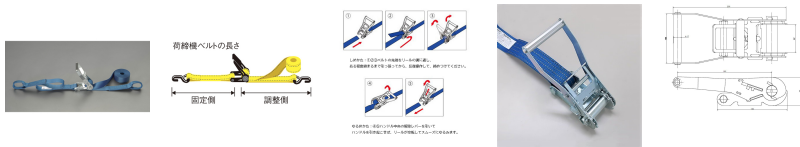

品番：EA982SA-44A

品名：50mmx 4.0m/1010kg へルル荷締機(両端アイ型)

販売価格	14,800円(税抜) / 16,280円(税込)		
カタログ価格	14,800円(税抜) / 16,280円(税込)		
在庫数	最新在庫: 0 (2026/04/08 20:49現在)		
商品入数	1	販売単位	個
カタログページ	1718ページ		

楽々締め付け 小気味良くカチカチ決まる

### 仕様

メーカー	東レインターナショナル(TORAY)	型番	REE-50M 1+3=4
シリーズ	ベルトタイト	使用荷重	1010kg
ベルト長	固定側:1m、調整側:3m	ベルト(幅×厚み)	50×3.3mm
材質	ベルト:リサイクルポリエステル糸 バックル:スチール(クロムメッキ)	アイ長さ	120mm
破断荷重	40kN		

#### 両端アイ型

ラチェットバックルは、固定したい荷物に装着し、ラチェットレバーを反復運動させることで強く締め付けることができます。

しっかりと荷物を固定したい場合に最適です。

ベルトの「シグナルライン」(黄色線)がすり切れる又は目立った切り傷、すり傷、引っ掛け傷等が認められたら、新しいものと取り替えてください。