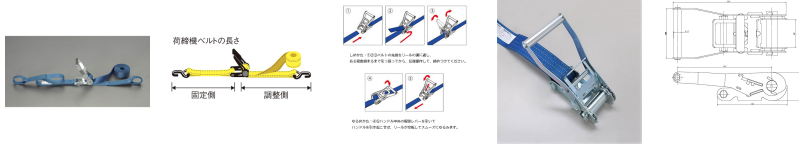

品番：EA982SA-44A

品名：50mmx 4.0m/1010kg へルル荷締機(両端アイ型)

販売価格	14,800円(税抜) / 16,280円(税込)		
カタログ価格	14,800円(税抜) / 16,280円(税込)		
在庫数	最新在庫: 0 (2026/06/25 22:53現在)		
商品入数	1	販売単位	個
カタログページ	1718ページ		

楽々締め付け 小気味良くカチカチ決まる

### 仕様

メーカー	東レインターナショナル(TORAY)	型番	REE-50M 1+3=4
シリーズ	ベルトタイト	使用荷重	1010kg
ベルト長	固定側:1m、調整側:3m	ベルト(幅×厚み)	50×3.3mm
材質	ベルト:リサイクルポリエステル糸 バックル:スチール(クロムメッキ)	アイ長さ	120mm
破断荷重	40kN		

#### 両端アイ型

ラチェットバックルは、固定したい荷物に装着し、ラチェットレバーを反復運動させることで強く締め付けることができます。

しっかりと荷物を固定したい場合に最適です。

ベルトの「シグナルライン」(黄色線)がすり切れる又は目立った切り傷、すり傷、引っ掛け傷等が認められたら、新しいものと取り替えてください。