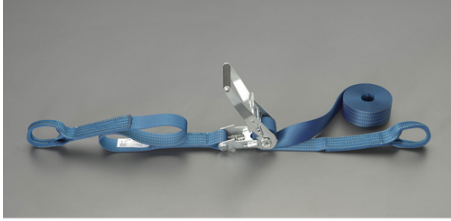

品番：EA982SA-44A

品名：50mmx 4.0m/1010kg へルル荷締機(両端アイ型)

販売価格	14,800円(税抜) / 16,280円(税込)		
カタログ価格	14,800円(税抜) / 16,280円(税込)		
在庫数	最新在庫: 0 (2026/06/25 22:53現在)		
商品入数	1	販売単位	個
カタログページ	1718ページ		

楽々締め付け 小気味良くカチカチ決まる

### 仕様

メーカー	東レインターナショナル(TORAY)	型番	REE-50M 1+3=4
シリーズ	ベルトタイト	使用荷重	1010kg
ベルト長	固定側:1m、調整側:3m	ベルト(幅×厚み)	50×3.3mm
材質	ベルト:リサイクルポリエステル糸 バックル:スチール(クロムメッキ)	アイ長さ	120mm
破断荷重	40kN		

#### 両端アイ型

ラチェットバックルは、固定したい荷物に装着し、ラチェットレバーを反復運動させることで強く締め付けることができます。

しっかりと荷物を固定したい場合に最適です。

ベルトの「シグナルライン」(黄色線)がすり切れる又は目立った切り傷、すり傷、引っ掛け傷等が認められたら、新しいものと取り替えてください。