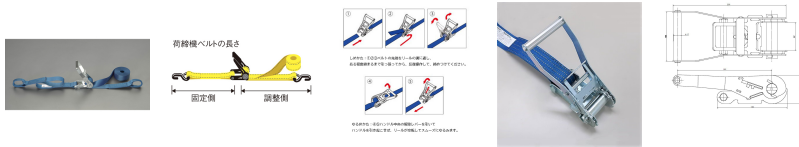

品番：EA982SA-44A

品名：50mmx 4.0m/1010kg へルル荷締機(両端アイ型)

販売価格	14,800円(税抜) / 16,280円(税込)		
カタログ価格	14,800円(税抜) / 16,280円(税込)		
在庫数	最新在庫: 0 (2026/06/25 21:48現在)		
商品入数	1	販売単位	個
カタログページ	1718ページ		

楽々締め付け 小気味良くカチカチ決まる

仕様

メーカー	東レインターナショナル(TORAY)	型番	REE-50M 1+3=4
シリーズ	ベルトタイト	使用荷重	1010kg
ベルト長	固定側:1m、調整側:3m	ベルト(幅×厚み)	50×3.3mm
材質	ベルト:リサイクルポリエステル糸 バックル:スチール(クロムメッキ)	アイ長さ	120mm
破断荷重	40kN		

両端アイ型

ラチェットバックルは、固定したい荷物に装着し、ラチェットレバーを反復運動させることで強く締め付けることができます。

しっかりと荷物を固定したい場合に最適です。

ベルトの「シグナルライン」(黄色線)がすり切れる又は目立った切り傷、すり傷、引っ掛け傷等が認められたら、新しいものと取り替えてください。

玉掛け厳禁

角張ったものや出っ張りのある吊荷には、必ず当てものをしてください。

大阪府大阪市西区立売堀3丁目8番14号 06-6532-6226(代表)
© 2018 ESCO Co.,Ltd.