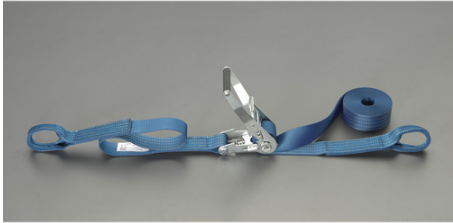

品番：EA982SA-44A

品名：50mmx 4.0m/1010kg へルル荷締機(両端アイ型)

販売価格	14,800円(税抜) / 16,280円(税込)		
カタログ価格	14,800円(税抜) / 16,280円(税込)		
在庫数	最新在庫: 0 (2026/04/08 20:49現在)		
商品入数	1	販売単位	個
カタログページ	1718ページ		

楽々締め付け 小気味良くカチカチ決まる

### 仕様

メーカー	東レインターナショナル(TORAY)	型番	REE-50M 1+3=4
シリーズ	ベルトタイト	使用荷重	1010kg
ベルト長	固定側:1m、調整側:3m	ベルト(幅×厚み)	50×3.3mm
材質	ベルト:リサイクルポリエステル糸 バックル:スチール(クロムメッキ)	アイ長さ	120mm
破断荷重	40kN		

#### 両端アイ型

ラチェットバックルは、固定したい荷物に装着し、ラチェットレバーを反復運動させることで強く締め付けることができます。

しっかりと荷物を固定したい場合に最適です。

ベルトの「シグナルライン」(黄色線)がすり切れる又は目立った切り傷、すり傷、引っ掛け傷等が認められたら、新しいものと取り替えてください。