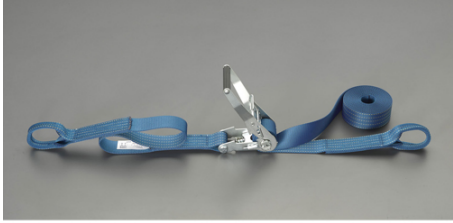

品番：EA982SA-44A

品名：50mmx 4.0m/1010kg へルル荷締機(両端アイ型)

販売価格	14,800円(税抜) / 16,280円(税込)		
カタログ価格	14,800円(税抜) / 16,280円(税込)		
在庫数	最新在庫: 0 (2026/06/25 21:48現在)		
商品入数	1	販売単位	個
カタログページ	1718ページ		

楽々締め付け 小気味良くカチカチ決まる

仕様

メーカー	東レインターナショナル(TORAY)	型番	REE-50M 1+3=4
シリーズ	ベルトタイト	使用荷重	1010kg
ベルト長	固定側:1m、調整側:3m	ベルト(幅×厚み)	50×3.3mm
材質	ベルト:リサイクルポリエステル糸 バックル:スチール(クロムメッキ)	アイ長さ	120mm
破断荷重	40kN		

両端アイ型

ラチェットバックルは、固定したい荷物に装着し、ラチェットレバーを反復運動させることで強く締め付けることができます。

しっかりと荷物を固定したい場合に最適です。

ベルトの「シグナルライン」(黄色線)がすり切れる又は目立った切り傷、すり傷、引っ掛け傷等が認められたら、新しいものと取り替えてください。

玉掛け厳禁

角張ったものや出っ張りのある吊荷には、必ず当てものをしてください。

大阪府大阪市西区立売堀3丁目8番14号 06-6532-6226(代表)
© 2018 ESCO Co.,Ltd.