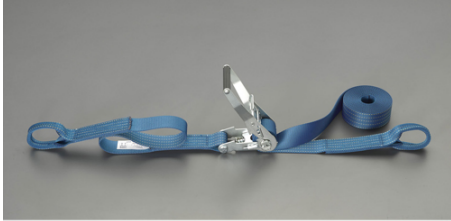

品番：EA982SA-45A

品名：50mmx 5.0m/1010kg へルル荷締機(両端アイ型)

| | | | |
|---------|------------------------------|------|---|
| 販売価格 | 15,600円(税抜) / 17,160円(税込) | | |
| カタログ価格 | 15,600円(税抜) / 17,160円(税込) | | |
| 在庫数 | 最新在庫: 1 (2026/04/04 22:40現在) | | |
| 商品入数 | 1 | 販売単位 | 個 |
| カタログページ | 1718ページ | | |

楽々締め付け 小気味良くカチカチ決まる

仕様

| | | | |
|------|---------------------------------------|-----------|---------------|
| メーカー | 東レインターナショナル(TORAY) | 型番 | REE-50M 1+4=5 |
| シリーズ | ベルトタイト | 使用荷重 | 1010kg |
| ベルト長 | 固定側:1m、調整側:4m | ベルト(幅×厚み) | 50×3.3mm |
| 材質 | ベルト:リサイクルポリエステル糸 バックル:スチール(クロムメッキ) | アイ長さ | 120mm |
| 破断荷重 | 40kN | | |

両端アイ型

ラチェットバックルは、固定したい荷物に装着し、ラチェットレバーを反復運動させることで強く締め付けることができます。

しっかりと荷物を固定したい場合に最適です。

ベルトの「シグナルライン」(黄色線)がすり切れる又は目立った切り傷、すり傷、引っ掛け傷等が認められたら、新しいものと取り替えてください。

玉掛け厳禁

角張ったものや出っ張りのある吊荷には、必ず当てものをしてください。

大阪府大阪市西区立売堀3丁目8番14号 06-6532-6226(代表)
© 2018 ESCO Co.,Ltd.