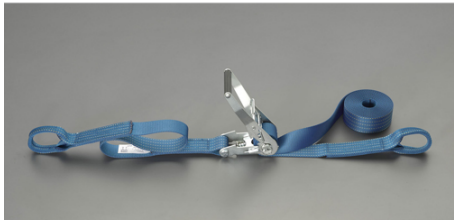

品番：EA982SA-45A

品名：50mmx 5.0m/1010kg へ`ル荷締機(両端アイ型)

販売価格	15,600円(税抜) / 17,160円(税込)		
カタログ価格	15,600円(税抜) / 17,160円(税込)		
在庫数	最新在庫: 1 (2026/06/25 21:47現在)		
商品入数	1	販売単位	個
カタログページ	1718ページ		

楽々締め付け 小気味良くカチカチ決まる

仕様

メーカー	東レインターナショナル(TORAY)	型番	REE-50M 1+4=5
シリーズ	ベルトタイト	使用荷重	1010kg
ベルト長	固定側:1m、調整側:4m	ベルト(幅×厚み)	50×3.3mm
材質	ベルト:リサイクルポリエステル糸 バックル:スチール(クロムメッキ)	アイ長さ	120mm
破断荷重	40kN		

両端アイ型

ラチェットバックルは、固定したい荷物に装着し、ラチェットレバーを反復運動させることで強く締め付けることができます。

しっかりと荷物を固定したい場合に最適です。

ベルトの「シグナルライン」(黄色線)がすり切れる又は目立った切り傷、すり傷、引っ掛け傷等が認められたら、新しいものと取り替えてください。

玉掛け厳禁

角張ったものや出っ張りのある吊荷には、必ず当てものをしてください。

大阪府大阪市西区立売堀3丁目8番14号 06-6532-6226(代表)
© 2018 ESCO Co.,Ltd.