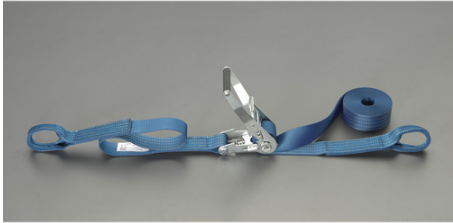

品番：EA982SA-46A

品名：50mmx 6.0m/1010kg へルル荷締機(両端アイ型)

販売価格	16,400円(税抜) / 18,040円(税込)		
カタログ価格	16,400円(税抜) / 18,040円(税込)		
在庫数	最新在庫: 1 (2026/06/25 21:48現在)		
商品入数	1	販売単位	個
カタログページ	1718ページ		

楽々締め付け 小気味良くカチカチ決まる

仕様

メーカー	東レインターナショナル(TORAY)	型番	REE-50M 1+5=6
シリーズ	ベルトタイト	使用荷重	1010kg
ベルト長	固定側:1m、調整側:5m	ベルト(幅×厚み)	50×3.3mm
材質	ベルト:リサイクルポリエステル糸 バックル:スチール(クロムメッキ)	アイ長さ	120mm
破断荷重	40kN		

両端アイ型

ラチェットバックルは、固定したい荷物に装着し、ラチェットレバーを反復運動させることで強く締め付けることができます。

しっかりと荷物を固定したい場合に最適です。

ベルトの「シグナルライン」(黄色線)がすり切れる又は目立った切り傷、すり傷、引っ掛け傷等が認められたら、新しいものと取り替えてください。

玉掛け厳禁

角張ったものや出っ張りのある吊荷には、必ず当てものをしてください。

大阪府大阪市西区立売堀3丁目8番14号 06-6532-6226(代表)
© 2018 ESCO Co.,Ltd.