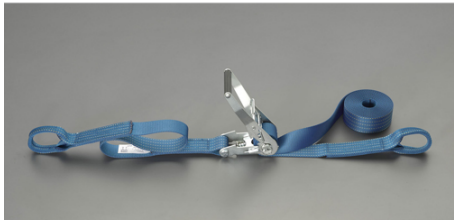

品番：EA982SA-46A

品名：50mmx 6.0m/1010kg へルル荷締機(両端アイ型)

販売価格	16,400円(税抜) / 18,040円(税込)		
カタログ価格	16,400円(税抜) / 18,040円(税込)		
在庫数	最新在庫: 1 (2026/04/05 00:23現在)		
商品入数	1	販売単位	個
カタログページ	1718ページ		

楽々締め付け 小気味良くカチカチ決まる

#### 仕様

メーカー	東レインターナショナル(TORAY)	型番	REE-50M 1+5=6
シリーズ	ベルトタイト	使用荷重	1010kg
ベルト長	固定側:1m、調整側:5m	ベルト(幅×厚み)	50×3.3mm
材質	ベルト:リサイクルポリエステル糸 バックル:スチール(クロムメッキ)	アイ長さ	120mm
破断荷重	40kN		

#### 両端アイ型

ラチェットバックルは、固定したい荷物に装着し、ラチェットレバーを反復運動させることで強く締め付けることができます。

しっかりと荷物を固定したい場合に最適です。

ベルトの「シグナルライン」(黄色線)がすり切れる又は目立った切り傷、すり傷、引っ掛け傷等が認められたら、新しいものと取り替えてください。