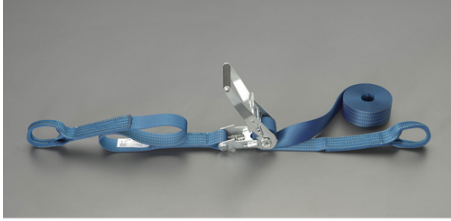

品番：EA982SA-47A

品名：50mmx 7.0m/1010kg へルル荷締機(両端アイ型)

|         |                              |      |   |
|---------|------------------------------|------|---|
| 販売価格    | 17,200円(税抜) / 18,920円(税込)    |      |   |
| カタログ価格  | 17,200円(税抜) / 18,920円(税込)    |      |   |
| 在庫数     | 最新在庫: 1 (2026/04/04 21:22現在) |      |   |
| 商品入数    | 1                            | 販売単位 | 個 |
| カタログページ | 1718ページ                      |      |   |

楽々締め付け 小気味良くカチカチ決まる

#### 仕様

|      |                                       |           |               |
|------|---------------------------------------|-----------|---------------|
| メーカー | 東レインターナショナル(TORAY)                    | 型番        | REE-50M 1+6=7 |
| シリーズ | ベルトタイト                                | 使用荷重      | 1010kg        |
| ベルト長 | 固定側: 1m、調整側: 6m                       | ベルト(幅×厚み) | 50×3.3mm      |
| 材質   | ベルト:リサイクルポリエステル糸<br>バックル:スチール(クロムメッキ) | アイ長さ      | 120mm         |
| 破断荷重 | 40kN                                  |           |               |

#### 両端アイ型

ラチェットバックルは、固定したい荷物に装着し、ラチェットレバーを反復運動させることで強く締め付けることができます。

しっかりと荷物を固定したい場合に最適です。

ベルトの「シグナルライン」(黄色線)がすり切れる又は目立った切り傷、すり傷、引っ掛け傷等が認められたら、新しいものと取り替えてください。