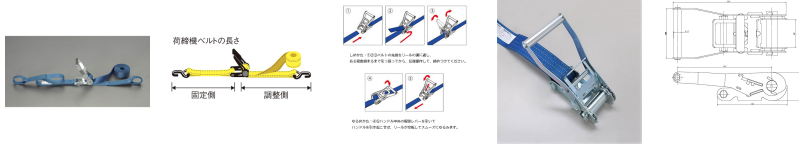

品番：EA982SA-47A

品名：50mmx 7.0m/1010kg へルル荷締機(両端アイ型)

|         |                              |      |   |
|---------|------------------------------|------|---|
| 販売価格    | 17,200円(税抜) / 18,920円(税込)    |      |   |
| カタログ価格  | 17,200円(税抜) / 18,920円(税込)    |      |   |
| 在庫数     | 最新在庫: 1 (2026/04/04 21:22現在) |      |   |
| 商品入数    | 1                            | 販売単位 | 個 |
| カタログページ | 1718ページ                      |      |   |

#### 仕様

|      |                                       |           |               |
|------|---------------------------------------|-----------|---------------|
| メーカー | 東レインターナショナル(TORAY)                    | 型番        | REE-50M 1+6=7 |
| シリーズ | ベルトタイト                                | 使用荷重      | 1010kg        |
| ベルト長 | 固定側: 1m、調整側: 6m                       | ベルト(幅×厚み) | 50×3.3mm      |
| 材質   | ベルト:リサイクルポリエステル糸<br>バックル:スチール(クロムメッキ) | アイ長さ      | 120mm         |
| 破断荷重 | 40kN                                  |           |               |

#### 両端アイ型

ラチェットバックルは、固定したい荷物に装着し、ラチェットレバーを反復運動させることで強く締め付けることができます。

しっかりと荷物を固定したい場合に最適です。

ベルトの「シグナルライン」(黄色線)がすり切れる又は目立った切り傷、すり傷、引っ掛け傷等が認められたら、新しいものと取り替えてください。