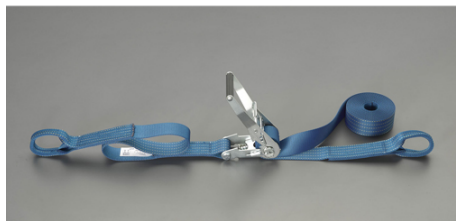

品番：EA982SA-47A

品名：50mmx 7.0m/1010kg へルル荷締機(両端アイ型)

販売価格	17,200円(税抜) / 18,920円(税込)		
カタログ価格	17,200円(税抜) / 18,920円(税込)		
在庫数	最新在庫: 1 (2026/06/25 21:47現在)		
商品入数	1	販売単位	個
カタログページ	1718ページ		

楽々締め付け 小気味良くカチカチ決まる

### 仕様

メーカー	東レインターナショナル(TORAY)	型番	REE-50M 1+6=7
シリーズ	ベルトタイト	使用荷重	1010kg
ベルト長	固定側: 1m、調整側: 6m	ベルト(幅×厚み)	50×3.3mm
材質	ベルト:リサイクルポリエステル糸 バックル:スチール(クロムメッキ)	アイ長さ	120mm
破断荷重	40kN		

#### 両端アイ型

ラチェットバックルは、固定したい荷物に装着し、ラチェットレバーを反復運動させることで強く締め付けることができます。

しっかりと荷物を固定したい場合に最適です。

ベルトの「シグナルライン」(黄色線)がすり切れる又は目立った切り傷、すり傷、引っ掛け傷等が認められたら、新しいものと取り替えてください。