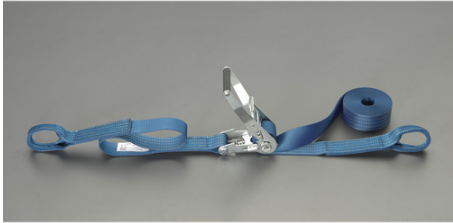

品番：EA982SA-48A

品名：50mmx 8.0m/1010kg へ`ル荷締機(両端アイ型)

販売価格	18,000円(税抜) / 19,800円(税込)		
カタログ価格	18,000円(税抜) / 19,800円(税込)		
在庫数	最新在庫: 1 (2026/06/25 21:47現在)		
商品入数	1	販売単位	個
カタログページ	1718ページ		

楽々締め付け 小気味良くカチカチ決まる

仕様

メーカー	東レインターナショナル(TORAY)	型番	REE-50M 1+7=8
シリーズ	ベルトタイト	使用荷重	1010kg
ベルト長	固定側:1m、調整側:7m	ベルト(幅×厚み)	50×3.3mm
材質	ベルト:リサイクルポリエステル糸 バックル:スチール(クロムメッキ)	アイ長さ	120mm
破断荷重	40kN		

両端アイ型

ラチェットバックルは、固定したい荷物に装着し、ラチェットレバーを反復運動させることで強く締め付けることができます。

しっかりと荷物を固定したい場合に最適です。

ベルトの「シグナルライン」(黄色線)がすり切れる又は目立った切り傷、すり傷、引っ掛け傷等が認められたら、新しいものと取り替えてください。

玉掛け厳禁

角張ったものや出っ張りのある吊荷には、必ず当てものをしてください。

大阪府大阪市西区立売堀3丁目8番14号 06-6532-6226(代表)
© 2018 ESCO Co.,Ltd.