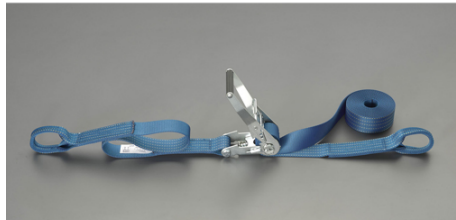

品番：EA982SA-48A

品名：50mmx 8.0m/1010kg へ`ル荷締機(両端アイ型)

販売価格	18,000円(税抜) / 19,800円(税込)		
カタログ価格	18,000円(税抜) / 19,800円(税込)		
在庫数	最新在庫: 1 (2026/04/05 00:23現在)		
商品入数	1	販売単位	個
カタログページ	1718ページ		

楽々締め付け 小気味良くカチカチ決まる

仕様

メーカー	東レインターナショナル(TORAY)	型番	REE-50M 1+7=8
シリーズ	ベルトタイト	使用荷重	1010kg
ベルト長	固定側: 1m、調整側: 7m	ベルト(幅×厚み)	50×3.3mm
材質	ベルト:リサイクルポリエステル糸 バックル:スチール(クロムメッキ)	アイ長さ	120mm
破断荷重	40kN		

両端アイ型

ラチェットバックルは、固定したい荷物に装着し、ラチェットレバーを反復運動させることで強く締め付けることができます。

しっかりと荷物を固定したい場合に最適です。

ベルトの「シグナルライン」(黄色線)がすり切れる又は目立った切り傷、すり傷、引っ掛け傷等が認められたら、新しいものと取り替えてください。

玉掛け厳禁

角張ったものや出っ張りのある吊荷には、必ず当てものをしてください。

大阪府大阪市西区立売堀3丁目8番14号 06-6532-6226(代表)
© 2018 ESCO Co.,Ltd.