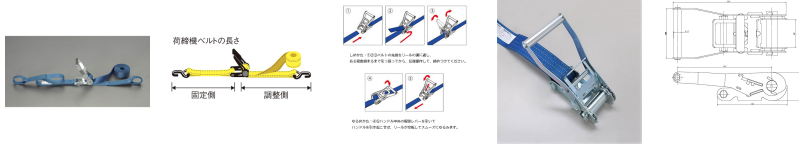

品番：EA982SA-48A

品名：50mmx 8.0m/1010kg へルル荷締機(両端アイ型)

販売価格	18,000円(税抜) / 19,800円(税込)		
カタログ価格	18,000円(税抜) / 19,800円(税込)		
在庫数	最新在庫: 1 (2026/04/04 21:29現在)		
商品入数	1	販売単位	個
カタログページ	1718ページ		

楽々締め付け 小気味良くカチカチ決まる

仕様

メーカー	東レインターナショナル(TORAY)	型番	REE-50M 1+7=8
シリーズ	ベルトタイト	使用荷重	1010kg
ベルト長	固定側:1m、調整側:7m	ベルト(幅×厚み)	50×3.3mm
材質	ベルト:リサイクルポリエステル糸 バックル:スチール(クロムメッキ)	アイ長さ	120mm
破断荷重	40kN		

両端アイ型

ラチェットバックルは、固定したい荷物に装着し、ラチェットレバーを反復運動させることで強く締め付けることができます。

しっかりと荷物を固定したい場合に最適です。

ベルトの「シグナルライン」(黄色線)がすり切れる又は目立った切り傷、すり傷、引っ掛け傷等が認められたら、新しいものと取り替えてください。

玉掛け厳禁

角張ったものや出っ張りのある吊荷には、必ず当てものをしてください。

大阪府大阪市西区立売堀3丁目8番14号 06-6532-6226(代表)
© 2018 ESCO Co.,Ltd.