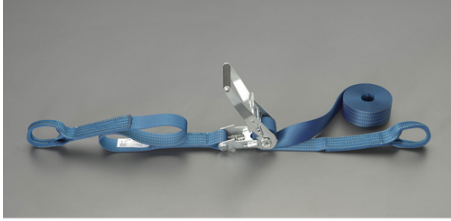

品番：EA982SA-48A

品名：50mmx 8.0m/1010kg へルル荷締機(両端アイ型)

販売価格	18,000円(税抜) / 19,800円(税込)		
カタログ価格	18,000円(税抜) / 19,800円(税込)		
在庫数	最新在庫: 1 (2026/04/04 21:29現在)		
商品入数	1	販売単位	個
カタログページ	1718ページ		

楽々締め付け 小気味良くカチカチ決まる

仕様

メーカー	東レインターナショナル(TORAY)	型番	REE-50M 1+7=8
シリーズ	ベルトタイト	使用荷重	1010kg
ベルト長	固定側:1m、調整側:7m	ベルト(幅×厚み)	50×3.3mm
材質	ベルト:リサイクルポリエステル糸 バックル:スチール(クロムメッキ)	アイ長さ	120mm
破断荷重	40kN		

両端アイ型

ラチェットバックルは、固定したい荷物に装着し、ラチェットレバーを反復運動させることで強く締め付けることができます。

しっかりと荷物を固定したい場合に最適です。

ベルトの「シグナルライン」(黄色線)がすり切れる又は目立った切り傷、すり傷、引っ掛け傷等が認められたら、新しいものと取り替えてください。

玉掛け厳禁

角張ったものや出っ張りのある吊荷には、必ず当てものをしてください。

大阪府大阪市西区立売堀3丁目8番14号 06-6532-6226(代表)
© 2018 ESCO Co.,Ltd.