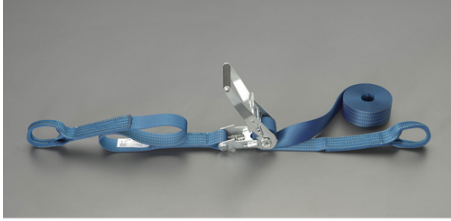

品番：EA982SA-50A

品名：50mmx10.0m/1010kg へルル荷締機(両端アイ型)

販売価格	19,600円(税抜) / 21,560円(税込)		
カタログ価格	19,600円(税抜) / 21,560円(税込)		
在庫数	最新在庫: 1 (2026/06/25 21:48現在)		
商品入数	1	販売単位	個
カタログページ	1718ページ		

楽々締め付け 小気味良くカチカチ決まる

仕様

メーカー	東レインターナショナル(TORAY)	型番	REE-50M 1+9=10
シリーズ	ベルトタイト	使用荷重	1010kg
ベルト長	固定側:1m、調整側:9m	ベルト(幅×厚み)	50×3.3mm
材質	ベルト:リサイクルポリエステル糸 バックル:スチール(クロムメッキ)	アイ長さ	120mm
破断荷重	40kN		

両端アイ型

ラチェットバックルは、固定したい荷物に装着し、ラチェットレバーを反復運動させることで強く締め付けることができます。

しっかりと荷物を固定したい場合に最適です。

ベルトの「シグナルライン」(黄色線)がすり切れる又は目立った切り傷、すり傷、引っ掛け傷等が認められたら、新しいものと取り替えてください。

玉掛け厳禁

角張ったものや出っ張りのある吊荷には、必ず当てものをしてください。

大阪府大阪市西区立売堀3丁目8番14号 06-6532-6226(代表)
© 2018 ESCO Co.,Ltd.