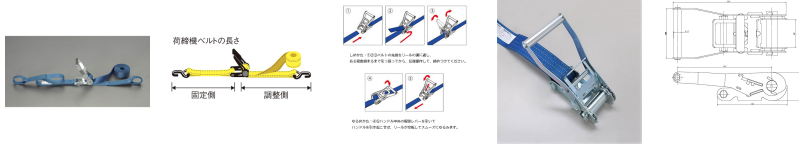

品番：EA982SA-50A

品名：50mmx10.0m/1010kg へルル荷締機(両端アイ型)

販売価格	19,600円(税抜) / 21,560円(税込)		
カタログ価格	19,600円(税抜) / 21,560円(税込)		
在庫数	最新在庫: 1 (2026/06/25 21:48現在)		
商品入数	1	販売単位	個
カタログページ	1718ページ		

楽々締め付け 小気味良くカチカチ決まる

仕様

メーカー	東レインターナショナル(TORAY)	型番	REE-50M 1+9=10
シリーズ	ベルトタイト	使用荷重	1010kg
ベルト長	固定側:1m、調整側:9m	ベルト(幅×厚み)	50×3.3mm
材質	ベルト:リサイクルポリエステル糸 バックル:スチール(クロムメッキ)	アイ長さ	120mm
破断荷重	40kN		

両端アイ型

ラチェットバックルは、固定したい荷物に装着し、ラチェットレバーを反復運動させることで強く締め付けることができます。

しっかりと荷物を固定したい場合に最適です。

ベルトの「シグナルライン」(黄色線)がすり切れる又は目立った切り傷、すり傷、引っ掛け傷等が認められたら、新しいものと取り替えてください。

玉掛け厳禁

角張ったものや出っ張りのある吊荷には、必ず当てものをしてください。

大阪府大阪市西区立売堀3丁目8番14号 06-6532-6226(代表)
© 2018 ESCO Co.,Ltd.