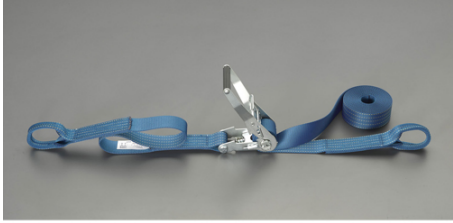

品番：EA982SA-50A

品名：50mmx10.0m/1010kg へルル荷締機(両端アイ型)

販売価格	19,600円(税抜) / 21,560円(税込)		
カタログ価格	19,600円(税抜) / 21,560円(税込)		
在庫数	最新在庫: 1 (2026/04/08 18:54現在)		
商品入数	1	販売単位	個
カタログページ	1718ページ		

楽々締め付け 小気味良くカチカチ決まる

仕様

メーカー	東レインターナショナル(TORAY)	型番	REE-50M 1+9=10
シリーズ	ベルトタイト	使用荷重	1010kg
ベルト長	固定側:1m、調整側:9m	ベルト(幅×厚み)	50×3.3mm
材質	ベルト:リサイクルポリエステル糸 バックル:スチール(クロムメッキ)	アイ長さ	120mm
破断荷重	40kN		

両端アイ型

ラチェットバックルは、固定したい荷物に装着し、ラチェットレバーを反復運動させることで強く締め付けることができます。

しっかりと荷物を固定したい場合に最適です。

ベルトの「シグナルライン」(黄色線)がすり切れる又は目立った切り傷、すり傷、引っ掛け傷等が認められたら、新しいものと取り替えてください。

玉掛け厳禁

角張ったものや出っ張りのある吊荷には、必ず当てものをしてください。

大阪府大阪市西区立売堀3丁目8番14号 06-6532-6226(代表)
© 2018 ESCO Co.,Ltd.