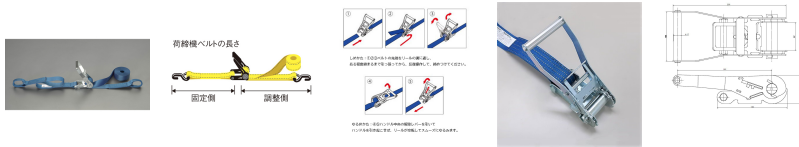

品番：EA982SA-50A

品名：50mmx10.0m/1010kg へルル荷締機(両端アイ型)

販売価格	19,600円(税抜) / 21,560円(税込)		
カタログ価格	19,600円(税抜) / 21,560円(税込)		
在庫数	最新在庫: 1 (2026/04/08 18:54現在)		
商品入数	1	販売単位	個
カタログページ	1718ページ		

楽々締め付け 小気味良くカチカチ決まる

仕様

メーカー	東レインターナショナル(TORAY)	型番	REE-50M 1+9=10
シリーズ	ベルトタイト	使用荷重	1010kg
ベルト長	固定側:1m、調整側:9m	ベルト(幅×厚み)	50×3.3mm
材質	ベルト:リサイクルポリエステル糸 バックル:スチール(クロムメッキ)	アイ長さ	120mm
破断荷重	40kN		

両端アイ型

ラチェットバックルは、固定したい荷物に装着し、ラチェットレバーを反復運動させることで強く締め付けることができます。

しっかりと荷物を固定したい場合に最適です。

ベルトの「シグナルライン」(黄色線)がすり切れる又は目立った切り傷、すり傷、引っ掛け傷等が認められたら、新しいものと取り替えてください。

玉掛け厳禁

角張ったものや出っ張りのある吊荷には、必ず当てものをしてください。

大阪府大阪市西区立売堀3丁目8番14号 06-6532-6226(代表)
© 2018 ESCO Co.,Ltd.