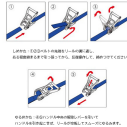

品番：EA982SA-55A

品名：75mmx 5.0m/2540kg へ`ル締機(両端アイ型)

販売価格	35,800円(税抜) / 39,380円(税込)		
カタログ価格	35,800円(税抜) / 39,380円(税込)		
在庫数	最新在庫: 0 (2026/06/25 21:47現在)		
商品入数	1	販売単位	個
カタログページ			

楽々締め付け 小気味良くカチカチ決まる

### 仕様

メーカー	東レインターナショナル(TORAY)	型番	REE-75H 1+4=5
シリーズ	ベルトタイト	使用荷重	2540kg
ベルト長	固定側: 1m、調整側: 4m	ベルト(幅×厚み)	75×3.5mm
材質	ベルト:リサイクルポリエステル糸 バックル:スチール(クロムメッキ)	破断荷重	100kN

#### 両端アイ型

ラチェットバックルは、固定したい荷物に装着し、ラチェットレバーを反復運動させることで強く締め付けることができます。

しっかりと荷物を固定したい場合に最適です。

ベルトの「シグナルライン」(黄色線)がすり切れる又は目立った切り傷、すり傷、引っ掛け傷等が認められたら、新しいものと取り替えてください。