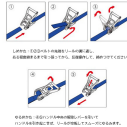

品番：EA982SA-56A

品名：75mmx 6.0m/2540kg へ`ル締機(両端アイ型)

販売価格	37,800円(税抜) / 41,580円(税込)		
カタログ価格	37,800円(税抜) / 41,580円(税込)		
在庫数	最新在庫: 0 (2026/06/25 21:48現在)		
商品入数	1	販売単位	個
カタログページ			

楽々締め付け 小気味良くカチカチ決まる

仕様

メーカー	東レインターナショナル(TORAY)	型番	REE-75H 1+5=6
シリーズ	ベルトタイト	使用荷重	2540kg
ベルト長	固定側:1m、調整側:5m	ベルト(幅×厚み)	75×3.5mm
材質	ベルト:リサイクルポリエステル糸 バックル:スチール(クロムメッキ)	破断荷重	100kN

両端アイ型

ラチェットバックルは、固定したい荷物に装着し、ラチェットレバーを反復運動させることで強く締め付けることができます。

しっかりと荷物を固定したい場合に最適です。

ベルトの「シグナルライン」(黄色線)がすり切れる又は目立った切り傷、すり傷、引っ掛け傷等が認められたら、新しいものと取り替えてください。

玉掛け厳禁

角張ったものや出っ張りのある吊荷には、必ず当てものをしてください。

株式会社エスコ

大阪府大阪市西区立売堀3丁目8番14号 06-6532-6226(代表)