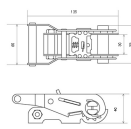

品番：EA982SD-3A

品名：25mmx 3.0m/254kg へルル荷締機(両端アイ型)

販売価格	6,050円(税抜) / 6,655円(税込)		
カタログ価格	6,050円(税抜) / 6,655円(税込)		
在庫数	最新在庫: 0 (2026/07/08 05:05現在)		
商品入数	1	販売単位	個
カタログページ			

楽々締め付け。ステンレスで出来ているため、サビに強く、劣化しにくい製品です

仕様

メーカー	東レインターナショナル(TORAY)	型番	REE-25MS 1+2
シリーズ	ベルトタイト	使用荷重	254kg
ベルト長	固定側: 1m、調整側: 2m	ベルト(幅×厚み)	25×1.7mm
材質	ベルト:リサイクルポリエステル糸 バックル:ステンレス	破断荷重	10kN

両端アイ型

ラチェットバックルは、固定したい荷物に装着し、ラチェットレバーを反復運動させることで強く締め付けることができます。

しっかりと荷物を固定したい場合に最適です。

楽々締め付け。ステンレスで出来ているため、サビに強く、劣化しにくい製品です。

ベルトの「シグナルライン」(黄色線)がすり切れる又は目立った切り傷、すり傷、引っ掛け傷等が認められたら、新しいものと取り替えてください。

玉掛け厳禁

角張ったものや出っ張りのある吊荷には、必ず当てものをしてください。

大阪府大阪市西区立売堀3丁目8番14号 06-6532-6226(代表)
© 2018 ESCO Co.,Ltd.