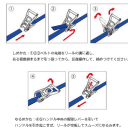

品番：EA982SD-3A

品名：25mmx 3.0m/254kg へルル荷締機(両端アイ型)

販売価格	6,050円(税抜) / 6,655円(税込)		
カタログ価格	6,050円(税抜) / 6,655円(税込)		
在庫数	最新在庫: 0 (2026/07/08 05:05現在)		
商品入数	1	販売単位	個
カタログページ			

楽々締め付け。ステンレスで出来ているため、サビに強く、劣化しにくい製品です

仕様

メーカー	東レインターナショナル(TORAY)	型番	REE-25MS 1+2
シリーズ	ベルトタイト	使用荷重	254kg
ベルト長	固定側: 1m、調整側: 2m	ベルト(幅×厚み)	25×1.7mm
材質	ベルト:リサイクルポリエステル糸 バックル:ステンレス	破断荷重	10kN

両端アイ型

ラチェットバックルは、固定したい荷物に装着し、ラチェットレバーを反復運動させることで強く締め付けることができます。

しっかりと荷物を固定したい場合に最適です。

楽々締め付け。ステンレスで出来ているため、サビに強く、劣化しにくい製品です。

ベルトの「シグナルライン」(黄色線)がすり切れる又は目立った切り傷、すり傷、引っ掛け傷等が認められたら、新しいものと取り替えてください。

玉掛け厳禁

角張ったものや出っ張りのある吊荷には、必ず当てものをしてください。

大阪府大阪市西区立売堀3丁目8番14号 06-6532-6226(代表)
© 2018 ESCO Co.,Ltd.