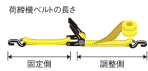

品番：EA982SD-3A

品名：25mmx 3.0m/254kg へルル荷締機(両端アイ型)

販売価格	6,050円(税抜) / 6,655円(税込)		
カタログ価格	6,050円(税抜) / 6,655円(税込)		
在庫数	最新在庫: 0 (2026/07/08 05:05現在)		
商品入数	1	販売単位	個
カタログページ			

楽々締め付け。ステンレスで出来ているため、サビに強く、劣化しにくい製品です

仕様

メーカー	東レインターナショナル(TORAY)	型番	REE-25MS 1+2
シリーズ	ベルトタイト	使用荷重	254kg
ベルト長	固定側: 1m、調整側: 2m	ベルト(幅×厚み)	25×1.7mm
材質	ベルト:リサイクルポリエステル糸 バックル:ステンレス	破断荷重	10kN

両端アイ型

ラチェットバックルは、固定したい荷物に装着し、ラチェットレバーを反復運動させることで強く締め付けることができます。

しっかりと荷物を固定したい場合に最適です。

楽々締め付け。ステンレスで出来ているため、サビに強く、劣化しにくい製品です。

ベルトの「シグナルライン」(黄色線)がすり切れる又は目立った切り傷、すり傷、引っ掛け傷等が認められたら、新しいものと取り替えてください。

玉掛け厳禁

角張ったものや出っ張りのある吊荷には、必ず当てものをしてください。

大阪府大阪市西区立売堀3丁目8番14号 06-6532-6226(代表)
© 2018 ESCO Co.,Ltd.