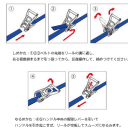

品番：EA982SD-4A

品名：25mmx 4.0m/254kg へルル荷締機(両端アイ型)

販売価格	6,300円(税抜) / 6,930円(税込)		
カタログ価格	6,300円(税抜) / 6,930円(税込)		
在庫数	最新在庫: 1 (2026/07/08 05:42現在)		
商品入数	1	販売単位	個
カタログページ			

楽々締め付け。ステンレスで出来ているため、サビに強く、劣化しにくい製品です

#### 両端アイ型

ラチェットバックルは、固定したい荷物に装着し、ラチェットレバーを反復運動させることで強く締め付けることができます。

しっかりと荷物を固定したい場合に最適です。

楽々締め付け。ステンレスで出来ているため、サビに強く、劣化しにくい製品です。

ベルトの「シグナルライン」(黄色線)がすり切れる又は目立った切り傷、すり傷、引っ掛け傷等が認められたら、新しいものと取り替えてください。