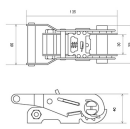

品番：EA982SD-4A

品名：25mmx 4.0m/254kg へルル荷締機(両端アイ型)

販売価格	6,300円(税抜) / 6,930円(税込)		
カタログ価格	6,300円(税抜) / 6,930円(税込)		
在庫数	最新在庫: 1 (2026/07/08 05:42現在)		
商品入数	1	販売単位	個
カタログページ			

楽々締め付け。ステンレスで出来ているため、サビに強く、劣化しにくい製品です

### 仕様

メーカー	東レインターナショナル(TORAY)	型番	REE-25MS 1+3
シリーズ	ベルタイト	使用荷重	254kg
ベルト長	固定側: 1m、調整側: 3m	ベルト(幅×厚み)	25×1.7mm
材質	ベルト:リサイクルポリエステル糸 バックル:ステンレス	破断荷重	10kN

#### 両端アイ型

ラチェットバックルは、固定したい荷物に装着し、ラチェットレバーを反復運動させることで強く締め付けることができます。

しっかりと荷物を固定したい場合に最適です。

楽々締め付け。ステンレスで出来ているため、サビに強く、劣化しにくい製品です。

ベルトの「シグナルライン」(黄色線)がすり切れる又は目立った切り傷、すり傷、引っ掛け傷等が認められたら、新しいものと取り替えてください。