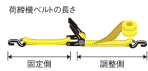

品番：EA982SD-4A

品名：25mmx 4.0m/254kg へルル荷締機(両端アイ型)

販売価格	6,300円(税抜) / 6,930円(税込)		
カタログ価格	6,300円(税抜) / 6,930円(税込)		
在庫数	最新在庫: 1 (2026/07/08 05:42現在)		
商品入数	1	販売単位	個
カタログページ			

楽々締め付け。ステンレスで出来ているため、サビに強く、劣化しにくい製品です

### 仕様

メーカー	東レインターナショナル(TORAY)	型番	REE-25MS 1+3
シリーズ	ベルタイト	使用荷重	254kg
ベルト長	固定側: 1m、調整側: 3m	ベルト(幅×厚み)	25×1.7mm
材質	ベルト:リサイクルポリエステル糸 バックル:ステンレス	破断荷重	10kN

#### 両端アイ型

ラチェットバックルは、固定したい荷物に装着し、ラチェットレバーを反復運動させることで強く締め付けることができます。

しっかりと荷物を固定したい場合に最適です。

楽々締め付け。ステンレスで出来ているため、サビに強く、劣化しにくい製品です。

ベルトの「シグナルライン」(黄色線)がすり切れる又は目立った切り傷、すり傷、引っ掛け傷等が認められたら、新しいものと取り替えてください。