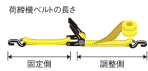

品番：EA982SD-5A

品名：25mmx 5.0m/254kg へルル荷締機(両端アイ型)

販売価格	6,550円(税抜) / 7,205円(税込)		
カタログ価格	6,550円(税抜) / 7,205円(税込)		
在庫数	最新在庫: 1 (2026/07/08 05:05現在)		
商品入数	1	販売単位	個
カタログページ	1718ページ		

楽々締め付け。ステンレスで出来ているため、サビに強く、劣化しにくい製品です

仕様

メーカー	東レインターナショナル(TORAY)	型番	REE-25MS 1+4
シリーズ	ベルトタイト	使用荷重	254kg
ベルト長	固定側: 1m、調整側: 4m	ベルト(幅×厚み)	25×1.7mm
材質	ベルト:リサイクルポリエステル糸 バックル:ステンレス	破断荷重	10kN

両端アイ型

ラチェットバックルは、固定したい荷物に装着し、ラチェットレバーを反復運動させることで強く締め付けることができます。

しっかりと荷物を固定したい場合に最適です。

楽々締め付け。ステンレスで出来ているため、サビに強く、劣化しにくい製品です。

ベルトの「シグナルライン」(黄色線)がすり切れる又は目立った切り傷、すり傷、引っ掛け傷等が認められたら、新しいものと取り替えてください。

玉掛け厳禁

角張ったものや出っ張りのある吊荷には、必ず当てものをしてください。

大阪府大阪市西区立売堀3丁目8番14号 06-6532-6226(代表)
© 2018 ESCO Co.,Ltd.