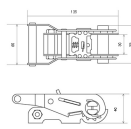

品番：EA982SD-5A

品名：25mmx 5.0m/254kg へルル荷締機(両端アイ型)

販売価格	6,550円(税抜) / 7,205円(税込)		
カタログ価格	6,550円(税抜) / 7,205円(税込)		
在庫数	最新在庫: 1 (2026/07/08 05:05現在)		
商品入数	1	販売単位	個
カタログページ	1718ページ		

楽々締め付け。ステンレスで出来ているため、サビに強く、劣化しにくい製品です

仕様

メーカー	東レインターナショナル(TORAY)	型番	REE-25MS 1+4
シリーズ	ベルトタイト	使用荷重	254kg
ベルト長	固定側: 1m、調整側: 4m	ベルト(幅×厚み)	25×1.7mm
材質	ベルト:リサイクルポリエステル糸 バックル:ステンレス	破断荷重	10kN

両端アイ型

ラチェットバックルは、固定したい荷物に装着し、ラチェットレバーを反復運動させることで強く締め付けることができます。

しっかりと荷物を固定したい場合に最適です。

楽々締め付け。ステンレスで出来ているため、サビに強く、劣化しにくい製品です。

ベルトの「シグナルライン」(黄色線)がすり切れる又は目立った切り傷、すり傷、引っ掛け傷等が認められたら、新しいものと取り替えてください。

玉掛け厳禁

角張ったものや出っ張りのある吊荷には、必ず当てものをしてください。

大阪府大阪市西区立売堀3丁目8番14号 06-6532-6226(代表)
© 2018 ESCO Co.,Ltd.