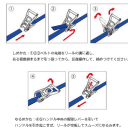

品番：EA982SD-5A

品名：25mmx 5.0m/254kg へルル荷締機(両端アイ型)

販売価格	6,550円(税抜) / 7,205円(税込)		
カタログ価格	6,550円(税抜) / 7,205円(税込)		
在庫数	最新在庫: 1 (2026/07/08 05:05現在)		
商品入数	1	販売単位	個
カタログページ	1718ページ		

楽々締め付け。ステンレスで出来ているため、サビに強く、劣化しにくい製品です

仕様

メーカー	東レインターナショナル(TORAY)	型番	REE-25MS 1+4
シリーズ	ベルトタイト	使用荷重	254kg
ベルト長	固定側: 1m、調整側: 4m	ベルト(幅×厚み)	25×1.7mm
材質	ベルト:リサイクルポリエステル糸 バックル:ステンレス	破断荷重	10kN

両端アイ型

ラチェットバックルは、固定したい荷物に装着し、ラチェットレバーを反復運動させることで強く締め付けることができます。

しっかりと荷物を固定したい場合に最適です。

楽々締め付け。ステンレスで出来ているため、サビに強く、劣化しにくい製品です。

ベルトの「シグナルライン」(黄色線)がすり切れる又は目立った切り傷、すり傷、引っ掛け傷等が認められたら、新しいものと取り替えてください。

玉掛け厳禁

角張ったものや出っ張りのある吊荷には、必ず当てものをしてください。

大阪府大阪市西区立売堀3丁目8番14号 06-6532-6226(代表)
© 2018 ESCO Co.,Ltd.