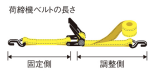

品番：EA982SD-6A

品名：25mmx 6.0m/254kg へルル締機(両端アイ型)

販売価格	6,800円(税抜) / 7,480円(税込)		
カタログ価格	6,800円(税抜) / 7,480円(税込)		
在庫数	最新在庫: 1 (2026/07/08 05:38現在)		
商品入数	1	販売単位	個
カタログページ	1718ページ		

楽々締め付け。ステンレスで出来ているため、サビに強く、劣化しにくい製品です

### 仕様

メーカー	東レインターナショナル(TORAY)	型番	REE-25MS 1+5
シリーズ	ベルトタイト	使用荷重	254kg
ベルト長	固定側:1m、調整側:5m	ベルト(幅×厚み)	25×1.7mm
材質	ベルト:リサイクルポリエステル糸 バックル:ステンレス	破断荷重	10kN

#### 両端アイ型

ラチェットバックルは、固定したい荷物に装着し、ラチェットレバーを反復運動させることで強く締め付けることができます。

しっかりと荷物を固定したい場合に最適です。

楽々締め付け。ステンレスで出来ているため、サビに強く、劣化しにくい製品です。

ベルトの「シグナルライン」(黄色線)がすり切れる又は目立った切り傷、すり傷、引っ掛け傷等が認められたら、新しいものと取り替えてください。