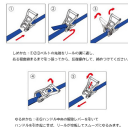

品番：EA982SD-6A

品名：25mmx 6.0m/254kg へルル締機(両端アイ型)

販売価格	6,800円(税抜) / 7,480円(税込)		
カタログ価格	6,800円(税抜) / 7,480円(税込)		
在庫数	最新在庫: 1 (2026/07/08 05:38現在)		
商品入数	1	販売単位	個
カタログページ	1718ページ		

楽々締め付け。ステンレスで出来ているため、サビに強く、劣化しにくい製品です

#### 両端アイ型

ラチェットバックルは、固定したい荷物に装着し、ラチェットレバーを反復運動させることで強く締め付けることができます。

しっかりと荷物を固定したい場合に最適です。

楽々締め付け。ステンレスで出来ているため、サビに強く、劣化しにくい製品です。

ベルトの「シグナルライン」(黄色線)がすり切れる又は目立った切り傷、すり傷、引っ掛け傷等が認められたら、新しいものと取り替えてください。