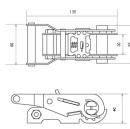

品番：EA982SD-6A

品名：25mmx 6.0m/254kg へルル締機(両端アイ型)

販売価格	6,800円(税抜) / 7,480円(税込)		
カタログ価格	6,800円(税抜) / 7,480円(税込)		
在庫数	最新在庫: 1 (2026/07/08 05:38現在)		
商品入数	1	販売単位	個
カタログページ	1718ページ		

楽々締め付け。ステンレスで出来ているため、サビに強く、劣化しにくい製品です

### 仕様

メーカー	東レインターナショナル(TORAY)	型番	REE-25MS 1+5
シリーズ	ベルトタイト	使用荷重	254kg
ベルト長	固定側:1m、調整側:5m	ベルト(幅×厚み)	25×1.7mm
材質	ベルト:リサイクルポリエステル糸 バックル:ステンレス	破断荷重	10kN

#### 両端アイ型

ラチェットバックルは、固定したい荷物に装着し、ラチェットレバーを反復運動させることで強く締め付けることができます。

しっかりと荷物を固定したい場合に最適です。

楽々締め付け。ステンレスで出来ているため、サビに強く、劣化しにくい製品です。

ベルトの「シグナルライン」(黄色線)がすり切れる又は目立った切り傷、すり傷、引っ掛け傷等が認められたら、新しいものと取り替えてください。