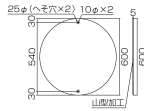

非粘着

仕様

内容	通行止	サイズ	φ600×1
材質	スチール(メラミン焼付)	取付穴	φ10mm×2ヶ所(へそ穴)
様式	山型加工、無反射	仕様	非粘着

※一般道での使用はできません。(構内のみでご使用ください。)

代替品

	品番 EA983AE-11A コメント 変更点: 厚み・穴の形状

株式会社エスコ

大阪府大阪市西区立売堀3丁目8番14号 06-6532-6226(代表)

© 2018 ESCO Co.,Ltd.