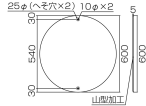

非粘着

仕様

内容	左	サイズ	φ600×1
材質	スチール(メラミン焼付)	取付穴	φ10mm×2ヶ所(へそ穴)
様式	山型加工、無反射	仕様	非粘着

※一般道での使用はできません。(構内のみでご使用ください。)

代替品

	品番 EA983AE-13A コメント 変更点: 厚み・穴の形状

株式会社エスコ

大阪府大阪市西区立売堀3丁目8番14号 06-6532-6226(代表)

© 2018 ESCO Co.,Ltd.