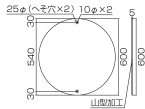

非粘着

仕様

内容	右	サイズ	φ600×1
材質	スチール(メラミン焼付)	取付穴	φ10mm×2ヶ所(へそ穴)
様式	山型加工、無反射	仕様	非粘着

※一般道での使用はできません。(構内のみでご使用ください。)

代替品

	品番 EA983AE-14A コメント 変更点: 厚み・穴の形状

株式会社エスコ

大阪府大阪市西区立売堀3丁目8番14号 06-6532-6226(代表)

© 2018 ESCO Co.,Ltd.