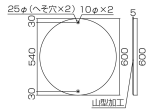

非粘着

仕様

内容	直進	サイズ	φ600×1
材質	スチール(メラミン焼付)	取付穴	φ10mm×2ヶ所(へそ穴)
様式	山型加工、無反射	仕様	非粘着

※一般道での使用はできません。(構内のみでご使用ください。)

代替品

	品番 EA983AE-15A コメント 変更点: 厚み・穴の形状

株式会社エスコ

大阪府大阪市西区立売堀3丁目8番14号 06-6532-6226(代表)

© 2018 ESCO Co.,Ltd.