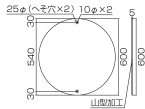

非粘着

仕様

内容	10K	サイズ	φ600×1
材質	スチール(メラミン焼付)	取付穴	φ10mm×2ヶ所(へそ穴)
様式	山型加工、無反射	仕様	非粘着

※一般道での使用はできません。(構内のみでご使用ください。)

代替品

	品番 EA983AE-16A コメント 変更点: 厚み・穴の形状

株式会社エスコ

大阪府大阪市西区立売堀3丁目8番14号 06-6532-6226(代表)

© 2018 ESCO Co.,Ltd.