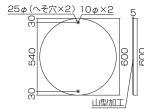

非粘着

仕様

内容	15K	サイズ	φ600×1
材質	スチール(メラミン焼付)	取付穴	φ10mm×2ヶ所(へそ穴)
様式	山型加工、無反射	仕様	非粘着

※一般道での使用はできません。(構内のみでご使用ください。)

代替品

	品番 EA983AE-17A コメント 変更点: 厚み・穴の形状

株式会社エスコ

大阪府大阪市西区立売堀3丁目8番14号 06-6532-6226(代表)

© 2018 ESCO Co.,Ltd.