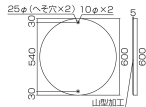

非粘着

仕様

内容	15K	サイズ	φ600×1
材質	スチール(メラミン焼付)	取付穴	φ10mm×2ヶ所(へそ穴)
様式	山型加工、無反射	仕様	非粘着

※一般道での使用はできません。(構内のみでご使用ください。)

代替品

	品番 EA983AE-17A コメント 変更点: 厚み・穴の形状

株式会社エスコ

大阪府大阪市西区立売堀3丁目8番14号 06-6532-6226(代表)

© 2018 ESCO Co.,Ltd.