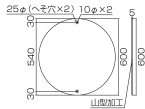

非粘着

仕様

内容	30K	サイズ	φ600×1
材質	スチール(メラミン焼付)	取付穴	φ10mm×2ヶ所(へそ穴)
様式	山型加工、無反射	仕様	非粘着

※一般道での使用はできません。(構内のみでご使用ください。)

代替品

	品番 EA983AE-19A コメント 変更点: 厚み・穴の形状

株式会社エスコ

大阪府大阪市西区立売堀3丁目8番14号 06-6532-6226(代表)

© 2018 ESCO Co.,Ltd.