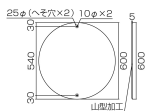

非粘着

仕様

内容	30K	サイズ	φ600×1
材質	スチール(メラミン焼付)	取付穴	φ10mm×2ヶ所(へそ穴)
様式	山型加工、無反射	仕様	非粘着

※一般道での使用はできません。(構内のみでご使用ください。)

代替品

	品番 EA983AE-19A コメント 変更点: 厚み・穴の形状

株式会社エスコ

大阪府大阪市西区立売堀3丁目8番14号 06-6532-6226(代表)

© 2018 ESCO Co.,Ltd.