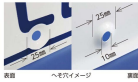

非粘着

仕様

内容	駐車禁止	サイズ	φ600×1
材質	スチール(メラミン焼付)	取付穴	φ10mm×2ヶ所(へそ穴)
様式	山型加工、無反射	仕様	非粘着

※一般道での使用はできません。(構内のみでご使用ください。)

代替品

	品番 EA983AE-20A コメント 変更点: 厚み・穴の形状

株式会社エスコ

大阪府大阪市西区立売堀3丁目8番14号 06-6532-6226(代表)

© 2018 ESCO Co.,Ltd.