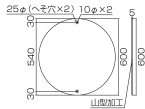

非粘着

仕様

内容	駐車禁止	サイズ	φ600×1
材質	スチール(メラミン焼付)	取付穴	φ10mm×2ヶ所(へそ穴)
様式	山型加工、無反射	仕様	非粘着

※一般道での使用はできません。(構内のみでご使用ください。)

代替品

	品番 EA983AE-20A コメント 変更点: 厚み・穴の形状

株式会社エスコ

大阪府大阪市西区立売堀3丁目8番14号 06-6532-6226(代表)

© 2018 ESCO Co.,Ltd.