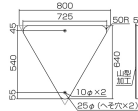

非粘着

仕様

内容	徐行	サイズ	725×640×1mm
材質	スチール	取付穴	φ10mm×2ヶ所
様式	山型加工、無反射	仕様	非粘着

※一般道での使用はできません。(構内のみでご使用ください。)

代替品

	品番 EA983AE-41A コメント 変更点: デザイン・厚み・穴の形状

株式会社エスコ

大阪府大阪市西区立売堀3丁目8番14号 06-6532-6226(代表)

© 2018 ESCO Co.,Ltd.