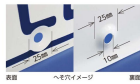

非粘着

仕様

内容	一時停止	サイズ	725×640×1mm
材質	スチール	取付穴	φ10mm×2ヶ所
様式	山型加工、無反射	仕様	非粘着

※一般道での使用はできません。(構内のみでご使用ください。)

代替品

	品番 EA983AE-42A コメント 変更点: デザイン・厚み・穴の形状

株式会社エスコ

大阪府大阪市西区立売堀3丁目8番14号 06-6532-6226(代表)

© 2018 ESCO Co.,Ltd.