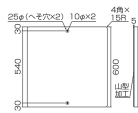

非粘着

仕様

内容	駐車可マーク	サイズ	600×600×1mm
材質	スチール(メラミン焼付)	取付穴	φ10mm×2ヶ所(へそ穴)
様式	山型加工、無反射	仕様	非粘着

※一般道での使用はできません。(構内のみでご使用ください。)

代替品

	品番 EA983AE-43A コメント 変更点: 厚み・穴の形状

株式会社エスコ

大阪府大阪市西区立売堀3丁目8番14号 06-6532-6226(代表)

© 2018 ESCO Co.,Ltd.