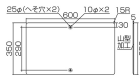

非粘着

仕様

内容	一方通行マーク	サイズ	350×600×1mm
材質	スチール(メラミン焼付)	取付穴	φ10mm×2ヶ所
様式	山型加工、無反射	仕様	非粘着

※一般道での使用はできません。(構内のみでご使用ください。)

代替品

	品番 EA983AE-45A コメント 変更点: 厚み・穴の形状

株式会社エスコ

大阪府大阪市西区立売堀3丁目8番14号 06-6532-6226(代表)

© 2018 ESCO Co.,Ltd.