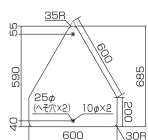

非粘着

仕様

内容	横断歩道	サイズ	685×600×1mm
材質	スチール(メラミン焼付)	取付穴	φ10mm×2ヶ所
様式	山型加工、無反射	仕様	非粘着

※一般道での使用はできません。(構内のみでご使用ください。)

株式会社エスコ

大阪府大阪市西区立売堀3丁目8番14号 06-6532-6226(代表)

© 2018 ESCO Co.,Ltd.