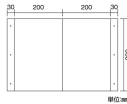

粘着

仕様

用途	当該情報の明示に	内容	担架
サイズ	300×200×1mm	曲げしろ	30mm
取付穴	φ3mm穴×6ヶ所	材質	PET
仕様	粘着		

2面表示

設置場所に合わせて折り曲げ、角度調節ができます。

溝に沿って折り曲げるだけで、簡単に立体型の標識になります。

未使用時はフラット状態になるため、収納性に優れます。

折り曲げ用スジ入れ加工3本

両面テープ付

株式会社エスコ

大阪府大阪市西区立売堀3丁目8番14号 06-6532-6226(代表)

© 2018 ESCO Co.,Ltd.