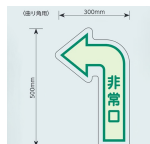

品番：EA983AH-82

品名：500×300mm [中輝度蓄光式]床用誘導標識

販売価格	3,960円(税抜) / 4,356円(税込)		
カタログ価格	3,960円(税抜) / 4,356円(税込)		
在庫数	最新在庫: 1 (2026/06/29 14:12現在)		
商品入数	1	販売単位	枚
カタログページ			

粘着

仕様

メーカー	ユニット(UNIT)	型番	829-391
内容	非常口(曲り角←)	サイズ	500×300mm (表面保護フィルム:550×350mm)
材質	PET樹脂	仕様	粘着
非常口への経路をお知らせする床面貼付用ステッカーです。			
表面はペットフィルムで保護しています。			
中輝度蓄光タイプ			

株式会社エスコ

大阪府大阪市西区立売堀3丁目8番14号 06-6532-6226(代表)

© 2018 ESCO Co.,Ltd.