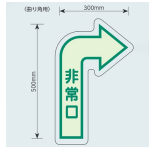

品番：EA983AH-83

品名：500×300mm [中輝度蓄光式]床用誘導標識

販売価格	3,960円(税抜) / 4,356円(税込)		
カタログ価格	3,960円(税抜) / 4,356円(税込)		
在庫数	最新在庫: 1 (2026/06/29 12:56現在)		
商品入数	1	販売単位	枚
カタログページ			

粘着

仕様

メーカー	ユニット(UNIT)	型番	829-392
内容	非常口(曲り角→)	サイズ	500×300mm (表面保護フィルム:550×350mm)
材質	PET樹脂	仕様	粘着

非常口への経路をお知らせする床面貼付用ステッカーです。

表面はペットフィルムで保護しています。

中輝度蓄光タイプ

株式会社エスコ

大阪府大阪市西区立売堀3丁目8番14号 06-6532-6226(代表)

© 2018 ESCO Co.,Ltd.