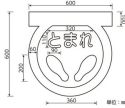

粘着

仕様

サイズ	600×600×1.5(T)mm	材質	熱可塑性エラストマー
仕様	粘着		
反射タイプ			
裏面のり付			
反射性・耐久性に優れた貼付式路面標識			
コンクリート面やアスファルト面に最適です。			
〈施工上の注意〉 あらかじめ地面のゴミ・ホコリ・水分・油分・塗装などをよく落とし、表面を清掃してから裏紙をはがして直接貼り付けてください。			

株式会社エスコ

大阪府大阪市西区立売堀3丁目8番14号 06-6532-6226(代表)

© 2018 ESCO Co.,Ltd.