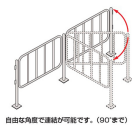

品番：EA983DG-15

品名：861x 938mm セーフティフェンス(連結用/スチール)

販売価格	24,800円(税抜) / 27,280円(税込)		
カタログ価格	24,800円(税抜) / 27,280円(税込)		
在庫数	最新在庫: 0 (2026/06/29 11:21現在)		
商品入数	1	販売単位	台
カタログページ	2258ページ		

これらの商品はメーカー直送品です。納期はエスコへお問い合わせください。別途発送運賃がかかります(北海道、沖縄、離島送りの場合)。

この商品は車上渡し品です。

この商品はお客様組み立て品です。

仕様

メーカー	サカエ	型番	NSF-901MR
※注意※	【お客様組立品】	仕様	連結
サイズ(mm)	861×100×938	重量	5kg
材質	スチール	色	オレンジ
コンクリート用取付アンカーボルト付(M8)			
機械の周辺、通路、材料置場などの安全確保と環境美化に最適です。			
自由な角度で連結が可能です。(90°まで)			
支柱のヒンジに、ヒンジピンを差し込むだけのワンタッチ取付け。支柱を中心に回転する為あらゆる角度で連結が可能です。(但し、T字及び十字連結は不可)			