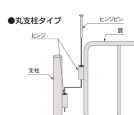

品番：EA983DG-15

品名：861x 938mm セーフティフェンス(連結用/スチール)

販売価格	24,800円(税抜) / 27,280円(税込)		
カタログ価格	24,800円(税抜) / 27,280円(税込)		
在庫数	最新在庫: 0 (2026/06/29 11:21現在)		
商品入数	1	販売単位	台
カタログページ	2258ページ		

これらの商品はメーカー直送品です。納期はエスコへお問い合わせください。別途発送運賃がかかります(北海道、沖縄、離島送りの場合)。

この商品は車上渡し品です。

この商品はお客様組み立て品です。

仕様

メーカー	サカエ	型番	NSF-901MR
※注意※	【お客様組立品】	仕様	連結
サイズ(mm)	861×100×938	重量	5kg
材質	スチール	色	オレンジ
コンクリート用取付アンカーボルト付(M8)			
機械の周辺、通路、材料置場などの安全確保と環境美化に最適です。			
自由な角度で連結が可能です。(90°まで)			
支柱のヒンジに、ヒンジピンを差し込むだけのワンタッチ取付け。支柱を中心に回転する為あらゆる角度で連結が可能です。(但し、T字及び十字連結は不可)			