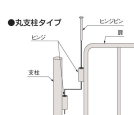

品番：EA983DG-17

品名：861x1338mm セーフティフェンス(連結用/スチール)

販売価格	33,200円(税抜) / 36,520円(税込)		
カタログ価格	33,200円(税抜) / 36,520円(税込)		
在庫数	最新在庫: 0 (2026/06/29 11:37現在)		
商品入数	1	販売単位	台
カタログページ	2258ページ		

こちらの商品はメーカー直送品です。納期はエスコへお問い合わせください。別途発送運賃がかかります(北海道、沖縄、離島送りの場合)。

この商品は車上渡し品です。

この商品はお客様組み立て品です。

仕様

メーカー	サカエ	型番	NSF-901MRM
※注意※	【お客様組立品】	仕様	連結
サイズ(mm)	861×100×1338	重量	7kg
材質	スチール	色	オレンジ
コンクリート用取付アンカーボルト付(M8)			
機械の周辺、通路、材料置場などの安全確保と環境美化に最適です。			
自由な角度で連結が可能です。(90°まで)			
支柱のヒンジに、ヒンジピンを差し込むだけのワンタッチ取付け。支柱を中心に回転する為あらゆる角度で連結が可能です。(但し、T字及び十字連結は不可)			