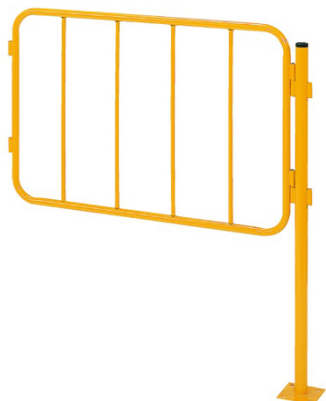

品番：EA983DG-17

品名：861x1338mm セーフティフェンス(連結用/スチール)

販売価格	33,200円(税抜) / 36,520円(税込)		
カタログ価格	33,200円(税抜) / 36,520円(税込)		
在庫数	最新在庫: 0 (2026/06/29 11:37現在)		
商品入数	1	販売単位	台
カタログページ	2258ページ		

こちらの商品はメーカー直送品です。納期はエスコへお問い合わせください。別途発送運賃がかかります(北海道、沖縄、離島送りの場合)。

この商品は車上渡し品です。

この商品はお客様組み立て品です。

仕様

メーカー	サカエ	型番	NSF-901MRM
※注意※	【お客様組立品】	仕様	連結
サイズ(mm)	861×100×1338	重量	7kg
材質	スチール	色	オレンジ
コンクリート用取付アンカーボルト付(M8)			
機械の周辺、通路、材料置場などの安全確保と環境美化に最適です。			
自由な角度で連結が可能です。(90°まで)			
支柱のヒンジに、ヒンジピンを差し込むだけのワンタッチ取付け。支柱を中心に回転する為あらゆる角度で連結が可能です。(但し、T字及び十字連結は不可)			