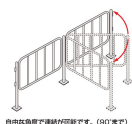

品番：EA983DG-17

品名：861x1338mm セーフティフェンス(連結用/スチール)

販売価格	33,200円(税抜) / 36,520円(税込)		
カタログ価格	33,200円(税抜) / 36,520円(税込)		
在庫数	最新在庫: 0 (2026/06/29 11:37現在)		
商品入数	1	販売単位	台
カタログページ	2258ページ		

こちらの商品はメーカー直送品です。納期はエスコへお問い合わせください。別途発送運賃がかかります(北海道、沖縄、離島送りの場合)。

この商品は車上渡し品です。

この商品はお客様組み立て品です。

仕様

メーカー	サカエ	型番	NSF-901MRM
※注意※	【お客様組立品】	仕様	連結
サイズ(mm)	861×100×1338	重量	7kg
材質	スチール	色	オレンジ
コンクリート用取付アンカーボルト付(M8)			
機械の周辺、通路、材料置場などの安全確保と環境美化に最適です。			
自由な角度で連結が可能です。(90°まで)			
支柱のヒンジに、ヒンジピンを差し込むだけのワンタッチ取付け。支柱を中心に回転する為あらゆる角度で連結が可能です。(但し、T字及び十字連結は不可)			