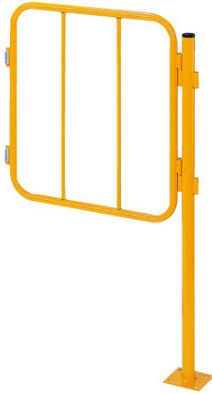

品番：EA983DG-20

品名：560x1338mm セーフティフェンス(扉用)

| | | | |
|---------|------------------------------|------|---|
| 販売価格 | 31,400円(税抜) / 34,540円(税込) | | |
| カタログ価格 | 31,400円(税抜) / 34,540円(税込) | | |
| 在庫数 | 最新在庫: 0 (2026/06/29 11:21現在) | | |
| 商品入数 | 1 | 販売単位 | 台 |
| カタログページ | 2258ページ | | |

こちらの商品はメーカー直送品です。納期はエスコへお問い合わせください。別途発送運賃がかかります(北海道、沖縄、離島送りの場合)。

この商品は車上渡し品です。

この商品はお客様組み立て品です。

仕様

| | | | |
|---------------------------------|--------------|----|--------------|
| メーカー | サカエ | 型番 | NSF-05MDM(扉) |
| ※注意※ | 【お客様組立品】 | 仕様 | 扉 |
| サイズ(mm) | 560×100×1338 | 重量 | 6kg |
| 材質 | スチール | 色 | オレンジ |
| コンクリート用取付アンカーボルト付(M8) | | | |
| 機械の周辺、通路、材料置場などの安全確保と環境美化に最適です。 | | | |
| ※単体での使用は不可 | | | |