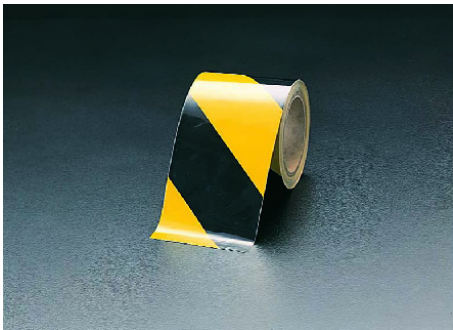

品番：EA983FD-100

品名：100mmx10m トラテープ(粗面用・反射 黒/黄)

販売価格	10,500円(税抜) / 11,550円(税込)		
カタログ価格	10,500円(税抜) / 11,550円(税込)		
在庫数	最新在庫: 10 (2026/05/01 07:04現在)		
商品入数	1	販売単位	巻
カタログページ	2304ページ		

仕様

材質	基材:アルミ(PETフィルム)、粘着剤:アクリル系	厚み	0.20mm
長さ	10m	シマの幅	90mm
幅	100mm	用途	コンクリートなど粗面への危険標示に。 (駐車場、工場、倉庫の壁面、支柱、鉄道、道路、港湾など交通機関の橋桁、支柱、防護柵)
反射タイプ			
反射ガラスビーズ封入型			
屋外対応			
コンクリート打ちっ放し面やリシン吹き付け面などの粗面にもよく接着します。 (付属の圧着ヘラを使用すると、さらに密着性がアップします。)			
ガラスビーズを均一に封入した反射層により、夜間のわずかな光でも鮮明に反射します。			
※表面に傷が付くと反射性能が低下します。			