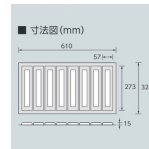

仕様

メーカー	ユニット (UNIT)	型番	866-40
サイズ(mm)	幅:322 厚み:15 長さ:610	突起部サイズ	273×57mm
材質	表面:PVC 裏面:糊加工 内部クッション:PE発泡体	重量	275g
仕様	粘着		

ハサミでカット可能。

電柱や支柱などポール形状の円形にも、1回の巻き付けで設置できます。

★クッション材ごとに8つに分離切断して使用できます。(1面あたりのサイズ:57×322mm)

高輝度反射タイプ

【カット時の注意】

- ・谷部から切り離しすることができます。(クッション部に注意してください)
- ・カットして使用する場合は周囲の縁部が均等ではなくなります。
- ・カットした物を屋外で使用する際は、断面を下にすると雨水の侵入が防ぎやすくなります。

株式会社エスコ

大阪府大阪市西区立売堀3丁目8番14号 06-6532-6226(代表)