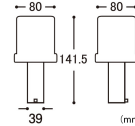

### 仕様

|        |                   |         |  |
|--------|-------------------|---------|--|
| メーカー   | ミツギロン             | 型番      | LE-02  |
| 商品名    | ソーラーパンチ           | サイズ(mm) | 約74X74X141.5(H)mm(対辺測定時)<br>約80X80X141.5(H)mm(対角測定時) |
| 電源     | ソーラー(ニッケルカドミウム電池) | 光源      | 赤色LED球:2灯、青色LED球:1灯                                  |
| 連続使用時間 | 満充電後、無日照連続約150時間  | 取付部外径   | 39.5mm   |
| 重量     | 142g              | 材質      | 本体:ポリカーボネート<br>受け部:ポリプロピレン                           |
| 視認距離   | 200m              |         |  |