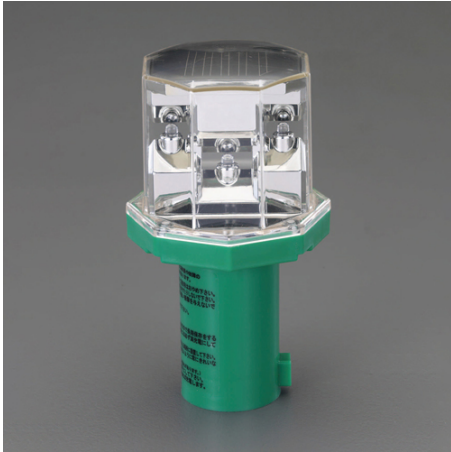

品番：EA983FS-4

品名：赤色/青色 LED現場点滅灯(ソーラー充電)

|         |                               |      |   |
|---------|-------------------------------|------|---|
| 販売価格    | 2,550円(税抜) / 2,805円(税込)       |      |   |
| カタログ価格  | 2,550円(税抜) / 2,805円(税込)       |      |   |
| 在庫数     | 最新在庫: 51 (2026/04/21 23:24現在) |      |   |
| 商品入数    | 1                             | 販売単位 | 個 |
| カタログページ | 2249ページ                       |      |   |

### 仕様

|        |                   |         |  |
|--------|-------------------|---------|--|
| メーカー   | ミツギロン             | 型番      | LE-02  |
| 商品名    | ソーラーパンチ           | サイズ(mm) | 約74X74X141.5(H)mm(対辺測定時)<br>約80X80X141.5(H)mm(対角測定時) |
| 電源     | ソーラー(ニッケルカドミウム電池) | 光源      | 赤色LED球:2灯、青色LED球:1灯                                  |
| 連続使用時間 | 満充電後、無日照連続約150時間  | 取付部外径   | 39.5mm   |
| 重量     | 142g              | 材質      | 本体:ポリカーボネート<br>受け部:ポリプロピレン                           |
| 視認距離   | 200m              |         |  |

青・赤交互点滅

夜間自動点滅/昼間自動消灯(スイッチON時)

EA983FT-3のコーンに差込使用可能

EA983FS-18(カットコーン用キャップ)、EA983FS-3H、-81・-86(ホルダー)にも取付できます。

自動充電、暗くなると自動点灯。環境を考えた自然エネルギー(太陽光)を使用。

赤と青のLEDが交互に光り、広範囲に光が拡散します。

雨の日にも使える防雨構造です。

屋外の使用では、電源スイッチを「ON」にしておいても、昼間は自動消灯し夜間は自動点滅しますが、保管される場合は必ず電源を「OFF」にしてください。