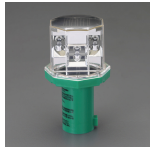

品番：EA983FS-4

品名：赤色/青色 LED現場点滅灯(ソーラー充電)

|         |                               |      |   |
|---------|-------------------------------|------|---|
| 販売価格    | 2,550円(税抜) / 2,805円(税込)       |      |   |
| カタログ価格  | 2,550円(税抜) / 2,805円(税込)       |      |   |
| 在庫数     | 最新在庫: 51 (2026/04/21 23:24現在) |      |   |
| 商品入数    | 1                             | 販売単位 | 個 |
| カタログページ | 2249ページ                       |      |   |

### 仕様

|        |                   |         |  |
|--------|-------------------|---------|--|
| メーカー   | ミツギロン             | 型番      | LE-02  |
| 商品名    | ソーラーパンチ           | サイズ(mm) | 約74X74X141.5(H)mm(対辺測定時)<br>約80X80X141.5(H)mm(対角測定時) |
| 電源     | ソーラー(ニッケルカドミウム電池) | 光源      | 赤色LED球:2灯、青色LED球:1灯                                  |
| 連続使用時間 | 満充電後、無日照連続約150時間  | 取付部外径   | 39.5mm   |
| 重量     | 142g              | 材質      | 本体:ポリカーボネート<br>受け部:ポリプロピレン                           |
| 視認距離   | 200m              |         |  |

青・赤交互点滅

夜間自動点滅/昼間自動消灯(スイッチON時)

EA983FT-3のコーンに差込使用可能

EA983FS-18(カットコーン用キャップ)、EA983FS-3H、-81・-86(ホルダー)にも取付できます。

自動充電、暗くなると自動点灯。環境を考えた自然エネルギー(太陽光)を使用。

赤と青のLEDが交互に光り、広範囲に光が拡散します。

雨の日にも使える防雨構造です。

屋外の使用では、電源スイッチを「ON」にしておいても、昼間は自動消灯し夜間は自動点滅しますが、保管される場合は必ず電源を「OFF」にしてください。