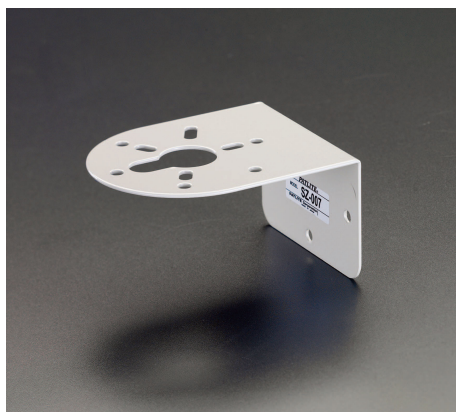

品番：EA983FW-18

品名：[LED信号灯用]壁面取付ブラケット

販売価格	1,540円(税抜) / 1,694円(税込)		
カタログ価格	1,540円(税抜) / 1,694円(税込)		
在庫数	最新在庫: 4 (2026/04/04 22:28現在)		
商品入数	1	販売単位	個
カタログページ	1200ページ		

仕様

メーカー	パトライト (PATLITE)	型番	SZ-007
サイズ	90×110×62(H)mm	本体取付穴径	6mm 4ヶ所
回転等取付穴径	6mm 6ヶ所	材質	電気亜鉛メッキ鋼板
重量	160g	対応機種	EA983FS-124BA、-124RA、-124YA、125RA、125YA 及び取付ピッチがφ50,70のタイプ

回転灯・表示灯用 壁面取付ブラケット

※組み合わせて使用できる商品は、下記の【その他関連】を参照ください。

株式会社エスコ

大阪府大阪市西区立売堀3丁目8番14号 06-6532-6226(代表)

© 2018 ESCO Co.,Ltd.