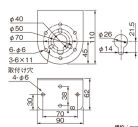

品番：EA983FW-18

品名：[LED信号灯用]壁面取付ブラケット

販売価格	1,540円(税抜) / 1,694円(税込)		
カタログ価格	1,540円(税抜) / 1,694円(税込)		
在庫数	最新在庫: 4 (2026/04/04 22:28現在)		
商品入数	1	販売単位	個
カタログページ	1200ページ		

仕様

メーカー	パトライト (PATLITE)	型番	SZ-007
サイズ	90×110×62(H)mm	本体取付穴径	6mm 4ヶ所
回転等取付穴径	6mm 6ヶ所	材質	電気亜鉛メッキ鋼板
重量	160g	対応機種	EA983FS-124BA、-124RA、-124YA、125RA、125YA 及び取付ピッチがφ50,70のタイプ