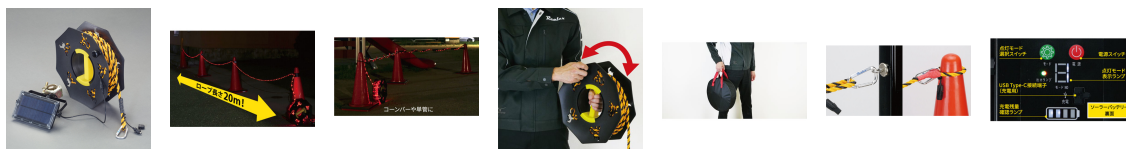

品番：EA983FX-51

品名：φ10x20m LEDトラロープ(リール式)

販売価格	38,700円(税抜) / 42,570円(税込)		
カタログ価格	38,700円(税抜) / 42,570円(税込)		
在庫数	最新在庫: 0 (2026/07/03 13:03現在)		
商品入数	1	販売単位	個
カタログページ			

暗い夜間も、際立つ存在感!リール式で設置と収納が簡単!

### 仕様

メーカー	中発販売	型番	BRR-1020LEDH
シリーズ	リーレックス(Reelex)	ロープサイズ	φ10mm×20m(LEDチップは50mm間隔)
リールサイズ	100×330×330(H)mm	ソーラーバッテリーサイズ	200mm×39×204(H)mm
電源	ソーラーバッテリー又はAC電源 ※ACアダプターは別売です。	使用時間	約180時間(使用モードにより異なる)
充電時間	ソーラー:約24時間 ACアダプター:約12時間	材質	LED付きロープ:PE、リール:PP、ソーラーバッテリー:PC、単管クランプ:鉄
重量	2.5kg(バッテリーバッテリー含む)	防塵防水性能	IP65
光源	赤色LED	付属品	ソーラーバッテリー、単管クランプ、キャリアバック

軽量・コンパクトな手巻きリール式で作業効率アップ

LEDの点灯モードは8種類から選択可能

周囲が暗くなるとソーラーバッテリーの明暗センサーが反応し、LEDロープが自動で点灯します。

ソーラーバッテリー付属で屋外での使用可能

ロープの先端はアイ加工+D型カラビナ付きでコーンや金具へ固定できます。

専用キャリーバッグ付きで、持ち運びや保管に便利