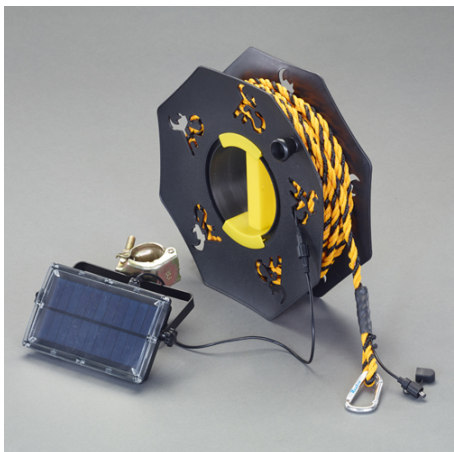

品番：EA983FX-51

品名：φ10x20m LEDトラロープ(リール式)

販売価格	38,700円(税抜) / 42,570円(税込)		
カタログ価格	38,700円(税抜) / 42,570円(税込)		
在庫数	最新在庫: 0 (2026/07/03 13:03現在)		
商品入数	1	販売単位	個
カタログページ			

暗い夜間も、際立つ存在感!リール式で設置と収納が簡単!

### 仕様

メーカー	中発販売	型番	BRR-1020LEDH
シリーズ	リーレックス(Reelex)	ロープサイズ	φ10mm×20m(LEDチップは50mm間隔)
リールサイズ	100×330×330(H)mm	ソーラーバッテリーサイズ	200mm×39×204(H)mm
電源	ソーラーバッテリー又はAC電源 ※ACアダプターは別売です。	使用時間	約180時間(使用モードにより異なる)
充電時間	ソーラー:約24時間 ACアダプター:約12時間	材質	LED付きロープ:PE、リール:PP、ソーラーバッテリー:PC、単管クランプ:鉄
重量	2.5kg(バッテリーバッテリー含む)	防塵防水性能	IP65
光源	赤色LED	付属品	ソーラーバッテリー、単管クランプ、キャリアバック

軽量・コンパクトな手巻きリール式で作業効率アップ

LEDの点灯モードは8種類から選択可能

周囲が暗くなるとソーラーバッテリーの明暗センサーが反応し、LEDロープが自動で点灯します。

ソーラーバッテリー付属で屋外での使用可能

ロープの先端はアイ加工+D型カラビナ付きでコーンや金具へ固定できます。

専用キャリーバッグ付きで、持ち運びや保管に便利