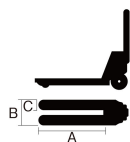

品番：EA985EH-21

品名：1.5ton/1,070mm ハンドパレットトラック(低床型)

販売価格	129,000円(税抜) / 141,900円(税込)		
カタログ価格	129,000円(税抜) / 141,900円(税込)		
在庫数	最新在庫: 1 (2026/05/04 21:32現在)		
商品入数	1	販売単位	台
カタログページ	1669ページ		

こちらの商品は大型商品です。納期はエスコへお問い合わせください。別途発送運賃がかかります(北海道、沖縄、離島送りの場合)。

この商品は車上渡し品です。

仕様

メーカー	をくだ屋技研(O.P.K.)	型番	CP-15S-107H
※注意※	重量物のため、商品のお届けが車上渡しになる場合があります。	積載荷重	1500kg
最高位	185mm	最低位	65mm
フォークサイズ	1070×520mm	爪幅	150mm
ロードホイール(ウレタン)	φ65×73mm	ステアリングホイール(ゴム)	φ180×60mm
重量	74kg		