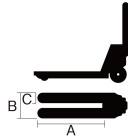

品番：EA985EH-22

品名：1.5ton/1,150mm ハンドパレットトラック(低床型)

販売価格	129,000円(税抜) / 141,900円(税込)		
カタログ価格	129,000円(税抜) / 141,900円(税込)		
在庫数	最新在庫: 1 (2026/05/04 21:29現在)		
商品入数	1	販売単位	台
カタログページ	1669ページ		

こちらの商品は大型商品です。納期はエスコへお問い合わせください。別途発送運賃がかかります(北海道、沖縄、離島送りの場合)。

この商品は車上渡し品です。

仕様

メーカー	をくだ屋技研(O.P.K.)	型番	CP-15S-115H
※注意※	重量物のため、商品のお届けが車上渡しになる場合があります。	積載荷重	1500kg
最高位	185mm	最低位	65mm
フォークサイズ	1150×520mm	爪幅	150mm
ロードホイール(ウレタン)	φ65×73mm	ステアリングホイール(ゴム)	φ180×60mm
重量	75kg		