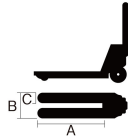

品番：EA985EH-24

品名：1.5ton/1,400mm ハンドパレットトラック(低床型)

販売価格	171,000円(税抜) / 188,100円(税込)		
カタログ価格	171,000円(税抜) / 188,100円(税込)		
在庫数	最新在庫: 1 (2026/05/04 21:29現在)		
商品入数	1	販売単位	台
カタログページ	1669ページ		

こちらの商品は大型商品です。納期はエスコへお問い合わせください。別途発送運賃がかかります(北海道、沖縄、離島送りの場合)。

この商品は車上渡し品です。

仕様

メーカー	をくだ屋技研(O.P.K.)	型番	CP-15L-140H
※注意※	重量物のため、商品のお届けが車上渡しになる場合があります。	積載荷重	1500kg
最高位	185mm	最低位	65mm
フォークサイズ	1400×685mm	爪幅	150mm
ロードホイール(ウレタン)	φ65×73mm	ステアリングホイール(ゴム)	φ180×60mm
重量	93kg		