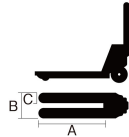

品番：EA985EH-24

品名：1.5ton/1,400mm ハンドパレットトラック(低床型)

販売価格	171,000円(税抜) / 188,100円(税込)		
カタログ価格	171,000円(税抜) / 188,100円(税込)		
在庫数	最新在庫: 1 (2026/05/04 20:11現在)		
商品入数	1	販売単位	台
カタログページ	1669ページ		

こちらの商品は大型商品です。納期はエスコへお問い合わせください。別途発送運賃がかかります(北海道、沖縄、離島送りの場合)。

この商品は車上渡し品です。

仕様

メーカー	をくだ屋技研(O.P.K.)	型番	CP-15L-140H
※注意※	重量物のため、商品のお届けが車上渡しになる場合があります。	積載荷重	1500kg
最高位	185mm	最低位	65mm
フォークサイズ	1400×685mm	爪幅	150mm
ロードホイール(ウレタン)	φ65×73mm	ステアリングホイール(ゴム)	φ180×60mm
重量	93kg		