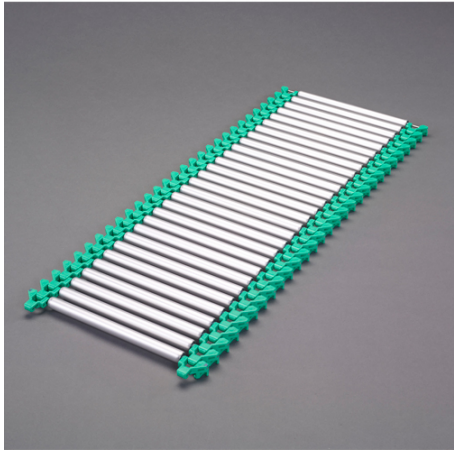

品番：EA985G-21

品名：300x1000mm ロールコンベア(アルミ製/折畳式)

販売価格	56,600円(税抜) / 62,260円(税込)		
カタログ価格	56,600円(税抜) / 62,260円(税込)		
在庫数	最新在庫: 0 (2026/06/29 04:32現在)		
商品入数	1	販売単位	台
カタログページ			

仕様

メーカー	アルインコ(ALINCO)	型番	MMA03-10
ローラー幅	300mm	重量	5.6kg
全長	1029mm(機長:1000mm)	ローラー耐荷重	85.8kg/m(3kg/本)
フレーム耐荷重	85.8kg/m(10kg/本)	ローラー直径	23mm
材質	ローラ:アルミ フレーム:樹脂 軸:SS材メッキ仕様	ピッチ	25~35mm
曲線角度	最小R700mm		

空きフロアがコンベアラインに早変わり。

目的の場所に直線・カーブ・S字等自在に設置可能です。

作業が終われば丸めて楽々収納できます。

作業テーブル上にも設置可能。

ボールキャスター(EA986S-301)と合わせてお使いください。

代替品

品番	EA985LA-131
コメント	折り畳み式ではございません。

株式会社エスコ