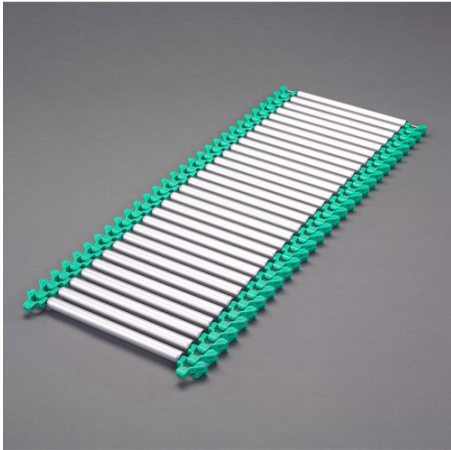

品番：EA985G-21

品名：300x1000mm ローラーコンベア(アルミ製/折畳式)

販売価格	56,600円(税抜) / 62,260円(税込)		
カタログ価格	56,600円(税抜) / 62,260円(税込)		
在庫数	最新在庫: 0 (2026/06/29 03:23現在)		
商品入数	1	販売単位	台
カタログページ			

#### 仕様

メーカー	アルインコ(ALINCO)	型番	MMA03-10
ローラー幅	300mm	重量	5.6kg
全長	1029mm(機長:1000mm)	ローラー耐荷重	85.8kg/m(3kg/本)
フレーム耐荷重	85.8kg/m(10kg/本)	ローラー直径	23mm
材質	ローラ:アルミ フレーム:樹脂 軸:SS材メッキ仕様	ピッチ	25~35mm
曲線角度	最小R700mm		

空きフロアがコンベアラインに早変わり。

目的の場所に直線・カーブ・S字等自在に設置可能です。

作業が終われば丸めて楽々収納できます。

作業テーブル上にも設置可能。

ボールキャスター(EA986S-301)と合わせてお使いください。