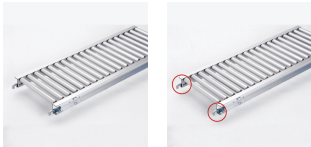

品番：EA985LA-131

品名：300x1000mm/ 50mm ロールコンベア(アルミ製)

販売価格	44,300円(税抜) / 48,730円(税込)		
カタログ価格	44,300円(税抜) / 48,730円(税込)		
在庫数	最新在庫: 0 (2026/06/29 05:51現在)		
商品入数	1	販売単位	台
カタログページ	1673ページ		

こちらの商品はメーカー直送品です。納期はエスコへお問い合わせください。別途発送運賃がかかります(北海道、沖縄、離島送りの場合)。

この商品は車上渡し品です。

仕様

メーカー	マキテック	型番	RA-2816-1000-300-50
ローラー幅	300mm	全長	1000mm
ローラー直径	28.6mm	材質	アルミ
用途	軽荷重搬送用	ピッチ	50mm
ローラー耐荷重	42kg/本	脚取付間隔:耐荷重	1000mm:250kg 1500mm:225kg 2000mm:160kg 3000mm:60kg
重量	6.5kg		
小物部品搬送に最適です			
削り出しベアリング、高品質タイプ			
高品質な削り出しベアリングで回転性が良く、回転音も静かです。			
支持脚はEA985M-11~-23からお選び下さい。			