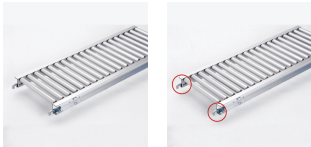

品番：EA985LA-131

品名：300x1000mm/ 50mm ローラーコンベア(アルミ製)

販売価格	44,300円(税抜) / 48,730円(税込)		
カタログ価格	44,300円(税抜) / 48,730円(税込)		
在庫数	最新在庫: 0 (2026/06/29 04:33現在)		
商品入数	1	販売単位	台
カタログページ	1673ページ		

こちらの商品はメーカー直送品です。納期はエスコへお問い合わせください。別途発送運賃がかかります(北海道、沖縄、離島送りの場合)。

この商品は車上渡し品です。

仕様

メーカー	マキテック	型番	RA-2816-1000-300-50
ローラー幅	300mm	全長	1000mm
ローラー直径	28.6mm	材質	アルミ
用途	軽荷重搬送用	ピッチ	50mm
ローラー耐荷重	42kg/本	脚取付間隔:耐荷重	1000mm:250kg 1500mm:225kg 2000mm:160kg 3000mm:60kg
重量	6.5kg		
小物部品搬送に最適です			
削り出しベアリング、高品質タイプ			
高品質な削り出しベアリングで回転性が良く、回転音も静かです。			
支持脚はEA985M-11~-23からお選び下さい。			