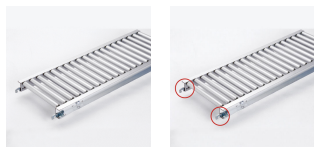

品番：EA985LA-132

品名：300x1500mm/ 50mm ローラーコンベア(アルミ製)

販売価格	61,400円(税抜) / 67,540円(税込)		
カタログ価格	61,400円(税抜) / 67,540円(税込)		
在庫数	最新在庫: 0 (2026/06/29 05:51現在)		
商品入数	1	販売単位	台
カタログページ	1673ページ		

こちらの商品はメーカー直送品です。納期はエスコへお問い合わせください。別途発送運賃がかかります(北海道、沖縄、離島送りの場合)。

この商品は車上渡し品です。

仕様

メーカー	マキテック	型番	RA-2816-1500-300-50
ローラー幅	300mm	全長	1500mm
ローラー直径	28.6mm	材質	アルミ
用途	軽荷重搬送用	ピッチ	50mm
ローラー耐荷重	42kg/本	脚取付間隔:耐荷重	1000mm:250kg 1500mm:225kg 2000mm:160kg 3000mm:60kg
重量	9.7kg		
小物部品搬送に最適です			
削り出しベアリング、高品質タイプ			
高品質な削り出しベアリングで回転性が良く、回転音も静かです。			
支持脚はEA985M-11~-23からお選び下さい。			